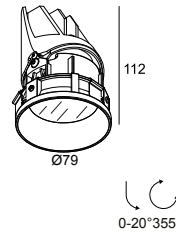

ENTERO RD-S TRIMLESS IP TW 94045 GC

28472 9030 GC

BESCHIKBAAR IN
ZWART 28472 9030 B
GOUD KLEUR 28472 9030 GC
WIT 28472 9030 W

[Bekijk op website](#)

Algemene info

LOCATIE	binnen
INSTALLATIE	Plafond Inbouw
ZAAGMAAT/OPENING (MM)	rond - Ø KIT
INBOUWDIEPTE (MM)	115
STOF EN WATERDICHTHEID	IP44/20
GEWICHT (KG)	0.245
RICHTBAARHEID	0° tot 20° zwenkbaar, 355° roteerbaar
INFO	REFLECTOR WFL-45° EXCL.LED POWER SUPPLY 500mA-DC TW - (DALI DT8)

Benodigdheden

MOUNTING KIT ENTERO ROUND S
MOUNTING KIT AIR 105
LED POWER SUPPLY 500mA-DC TW

ENTERO RD-S TRIMLESS IP TW 94045 GC

28472 9030 GC

Voor gedetailleerde montage gegevens, consulteer de handleiding: [28472_XXX0_HAND.pdf](#)