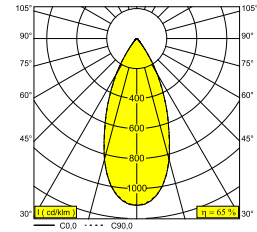

ENTERO RD-S TRIMLESS IP TW 94045 GC

28472 9030 GC

BESCHIKBAAR IN
ZWART 28472 9030 B
GOUD KLEUR 28472 9030 GC
WIT 28472 9030 W

[Bekijk op website](#)

Algemene info

LOCATIE	binnen
INSTALLATIE	Plafond Inbouw
ZAAGMAAT/OPENING (MM)	rond - Ø KIT
INBOUWDIEPTE (MM)	115
STOF EN WATERDICHTHEID	IP44/20
GEWICHT (KG)	0.245
RICHTBAARHEID	0° tot 20° zwenkbaar, 355° roteerbaar
INFO	REFLECTOR WFL-45° EXCL.LED POWER SUPPLY 500mA-DC TW - (DALI DT8)

Elektrische info

KLASSE	III
ENERGIE KLASSE	E

Info lichtbron

Lightsource Name	LED
Lichtbron	LED array 9W / CRI>90 (R9: 50) / 1800K-4000K / 979lm
TM-30-15 Waarden	Rf: 89 / Rg: 100
SDCM	SDCM2
Risk-groep	RG1
LM80	L90B10 > 50000
LED techniek (lichtbron)	979lm // 9W // 109lm/W
LED techniek (toestel)	636lm // 10W // 61lm/W