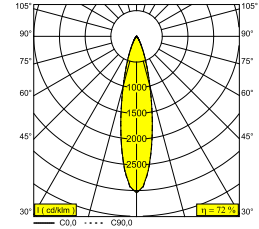

PLAT-OH! SOFT 93023 W-W

29512 9010 W-W

DISPONIBLE EN

NOIR-NOIR 29512 9010 B-B

NOIR-COULEUR OR 29512 9010 B-GC

BLANC-BLANC 29512 9010 W-W

 [Voir sur le site Web](#)

Informations générales

EMPLACEMENT	interieur
INSTALLATION	Plafond Encastré
FORME / TAILLE DE DÉCOUPE (MM)	circulaire - 76
PROFONDEUR D'ENCASTREMENT (MM)	55
ÉPAISSEUR DE LA SURFACE DE MONTAGE (MM)	max.12,5
PROTECTION CONTRE LA PÉNÉTRATION	IP20
POIDS (KG)	0.2
ORIENTATION	0° à 30° inclinable
INFORMATIONS	REFLECTOR FL-23° EXCL.LED POWER SUPPLY 350mA-DC

Informations électriques

CLASSE	III
CLASSE D'ÉNERGIE	F

Info Source lumineuse

Lightsource Name	LED
Source de lumière	LED array 6W / CRI>90 (R9: 50) / 3000K-1800K / 623lm
Valeurs TM-30	Rf: 90 / Rg: 99
SDCM	SDCM2
Groupe de risque	RG1
LM80	L90B10 > 50000
Techniques LED (source lumineuse)	623lm // 6W // 105lm/W
Techniques LED (luminaire)	448lm // 7W // 65lm/W