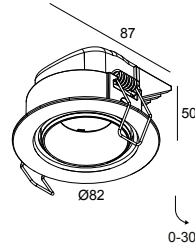

PLAT-OH! SOFT 93023 W-W

29512 9010 W-W

DISPONIBLE EN

NOIR-NOIR 29512 9010 B-B

NOIR-COULEUR OR 29512 9010 B-GC

BLANC-BLANC 29512 9010 W-W

[Voir sur le site Web](#)

Informations générales

EMPLACEMENT	interieur
INSTALLATION	Plafond Encastré
FORME / TAILLE DE DÉCOUPE (MM)	circulaire - 76
PROFONDEUR D'ENCASTREMENT (MM)	55
ÉPAISSEUR DE LA SURFACE DE MONTAGE (MM)	max.12,5
PROTECTION CONTRE LA PÉNÉTRATION	IP20
POIDS (KG)	0.2
ORIENTATION	0° à 30° inclinable
INFORMATIONS	REFLECTOR FL-23° EXCL.LED POWER SUPPLY 350mA-DC

Informations électriques

CLASSE	III
CLASSE D'ÉNERGIE	F

Info Source lumineuse

Lightsource Name	LED
Source de lumière	LED array 6W / CRI>90 (R9: 50) / 3000K-1800K / 623lm
Valeurs TM-30	Rf: 90 / Rg: 99
SDCM	SDCM2
Groupe de risque	RG1
LM80	L90B10 > 50000
Techniques LED (source lumineuse)	623lm // 6W // 105lm/W
Techniques LED (luminaire)	448lm // 7W // 65lm/W

Conditions

LED POWER SUPPLY 350mA-DC

Pour des instructions d'installation détaillées, veuillez consulter le manuel: [29512_XXX0_HAND.pdf](#)