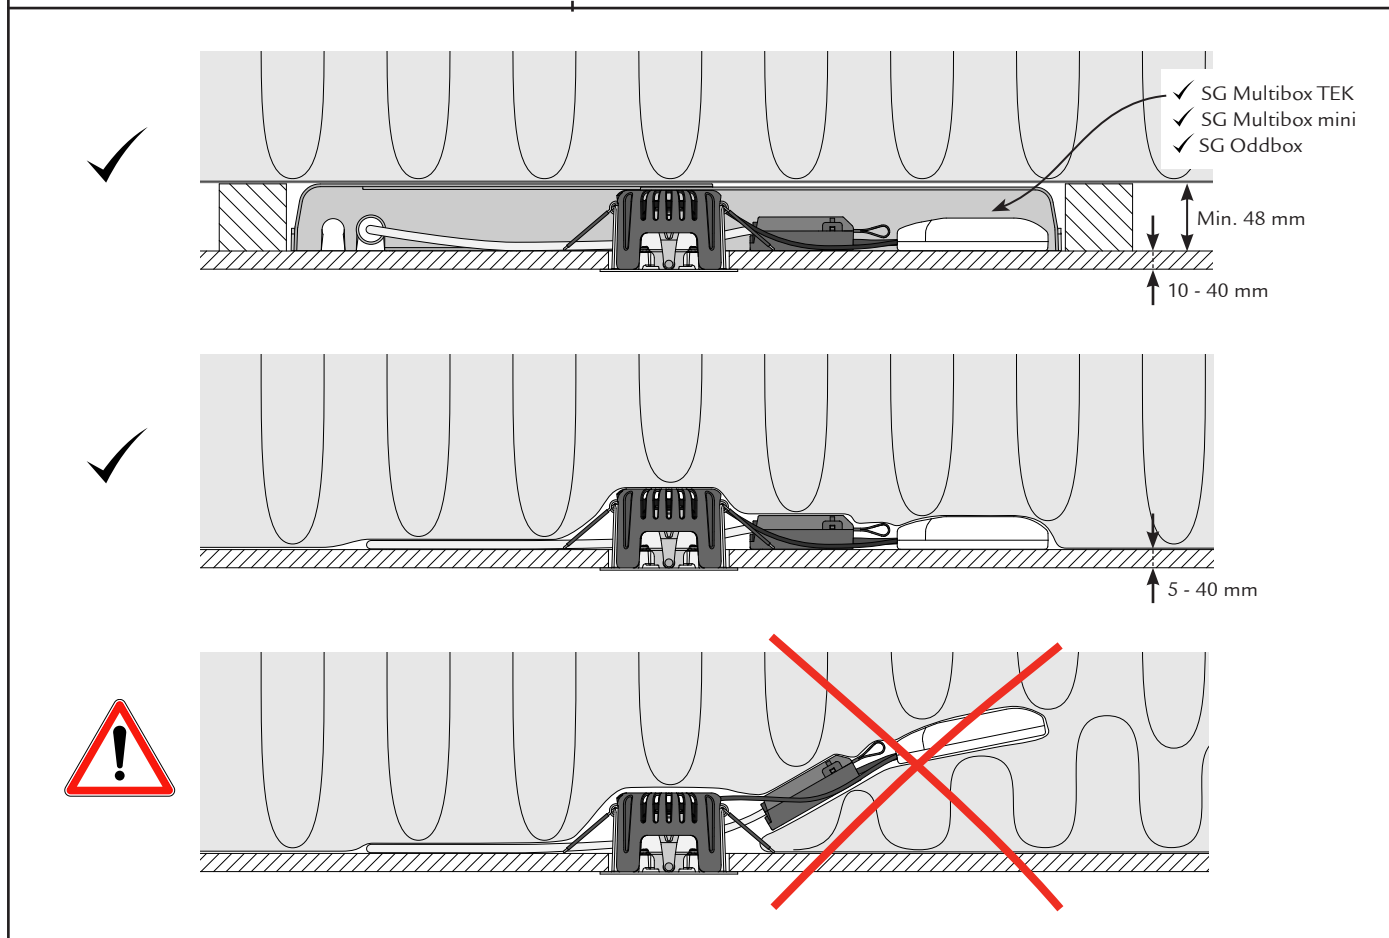

Gyro IsoSafe DimToWarm

IP44*

Ø83 mm

NO: Kan kun installeres av en registrert installasjonsvirksomhet
 EN: Only to be installed by an authorized electrician
 FR: Doit être installé par un électricien autorisé
 NL: Mag alleen geïnstalleerd worden door een bevoegde elektricien
 DE: Dieses Produkt darf nur durch autorisiertes Personal (z. B. Elektro-Installateur) angeschlossen und in Betrieb genommen werden