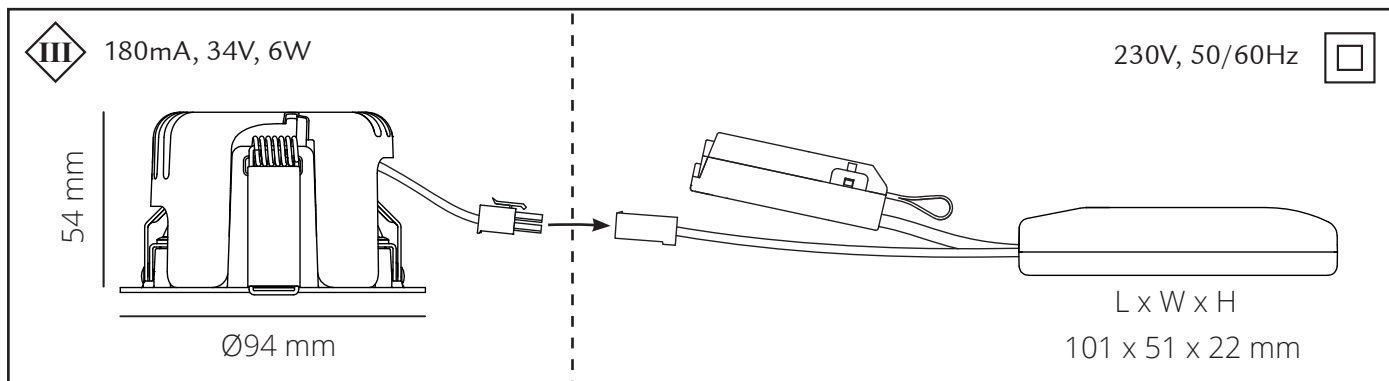

Gyro IsoSafe DimToWarm

IP44*

Ø83 mm

NO: Kan kun installeres av en registrert installasjonsvirksomhet
 EN: Only to be installed by an authorized electrician
 FR: Doit être installé par un électricien autorisé
 NL: Mag alleen geïnstalleerd worden door een bevoegde elektricien
 DE: Dieses Produkt darf nur durch autorisiertes Personal (z. B. Elektro-Installateur) angeschlossen und in Betrieb genommen werden

! (Warning symbol)

°C (Temperature symbol)

0,5 - 1,0 mm² 8 mm

1,5 - 2,5 mm² 12 mm

ca. 10° (max. 20°)

Max. 16A

0,01m

* ↓ IP44 (crossed out) ↓ IP44