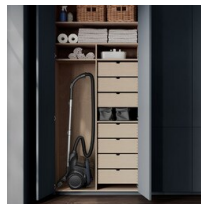

Rangement compact

Sa conception compacte offre le choix de le ranger verticalement ou horizontalement pour prendre moins de place. Rangement pratique, vu sa petite taille de 28 x 42 x 30cm et son poids plume de 5.4kg.