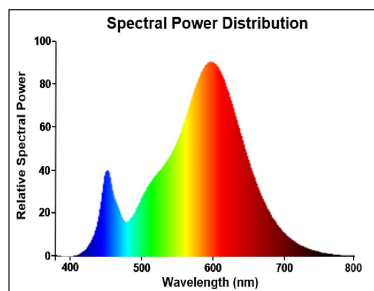

### Optical data

Lichtstroom (nominaal) (lm)	470
Nuttige lichtstroom (nominaal) (lm)	470
Kleurtemperatuur (K)	2700
Lichtkleur	Homelight
CRI (Ra)	80
Initiële kleurvariatie (SDCM)	SDCM6
Photobiological Risk Group	RG1
Vermogen van lumen aan einde nominale levensduur (lm)	70

## PHOTOMETRY