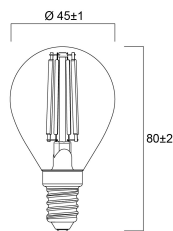

TECHNICAL DRAWINGS