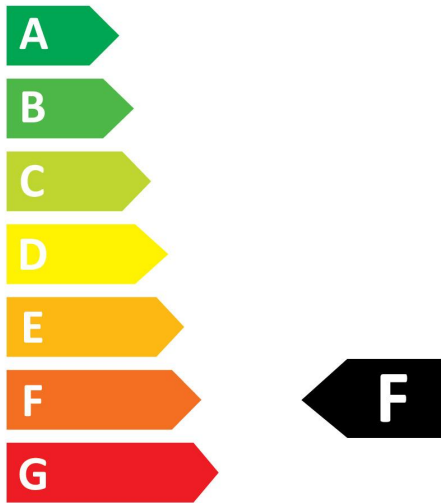

SYLVANIA

ToLEDo Retro Ball Dimmable

ToLEDo RT Ball V5 ST DIM 470LM 827 E14 SL

0029492

SYLVANIA

0029492

5
kWh/1000h

2019/2015