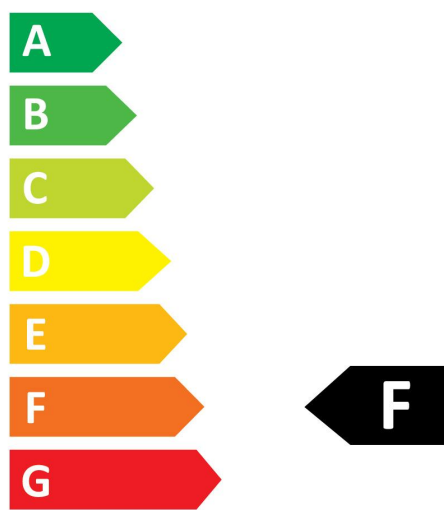

SYLVANIA

ToLEDo Retro Ball Dimmable

ToLEDo RT Ball V5 ST DIM 470LM 827 E14 SL

0029492

0029492

5
kWh/1000h

2019/2015