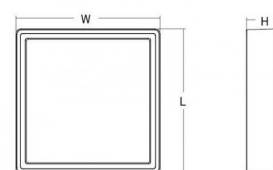

Frame Square MaxiSensor Wit

Artikelcode: **5046 605343**
EAN: 7021986053432

Lichttechniek

Versie: Sensor
Soort lichtbron: LED (Niet-verwisselbare)
Wattage: 21W
System wattage: 21.0W
Luminous flux: 1980lm
Werkzaamheid: 95 lm/W
Spanning: 230V
Kleurtemperatuur: 3000K
Kleurweergave (CRI): Ra>80
MacAdams factor: SDCM: 3
levensduur: L80/B20>50,000
Lichtverdeling: Direct
Bundelhoek: 110°

Montage/Aansluiting

Mounting: Opbouw, Indoor / Outdoor
Cable entry: Schroefloos klemmenblok
Koppeling: Schroefloos klemmenblok

Afmetingen (mm)

Lengte (L): 310
Breedte (W): 310
Hoogte (H): 77
Gewicht (bruto/netto): 1.9 / 1.9