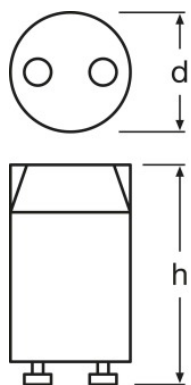

Fiche de données gamme de produits

ST 111 LONGLIFE