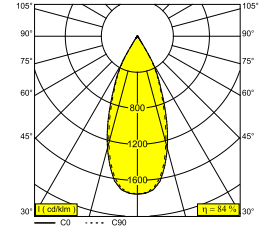

[Bekijk op website](#)

Algemene info

LOCATIE	binnen
INSTALLATIE	Plafond Inbouw
ZAAGMAAT/OPENING (MM)	rond - 76
INBOUWDIEPTE (MM)	90
DIKTE MONTAGEOPPERVLAK (MM)	min.5
STOF EN WATERDICHTHEID	IP20
GEWICHT (KG)	0.2
RICHTBAARHEID	0° tot 20° zwenkbaar
INFO	REFLECTOR WFL-37° EXCL.LED POWER SUPPLY 350-500mA-DC

Elektrische info

KLASSE	III
ENERGIE KLASSE	E

Info lichtbron

Lightsource Name	LED
Lichtbron	LED array 5,8-8,6W / CRI>90 (R9: 52) / 3000K / 734-1018lm
TM-30-15 Waarden	Rf: 90 / Rg: 99
SDCM	SDCM1
Risk-groep	RG1
LM80	L90B10 > 50000
LED techniek (lichtbron)	1018lm // 8,6W // 118lm/W
LED techniek (toestel)	860lm // 10W // 87lm/W

Benodigdheden

LED POWER SUPPLY 350 / 500mA-DC DIM

Opties

PLASTERKIT 101