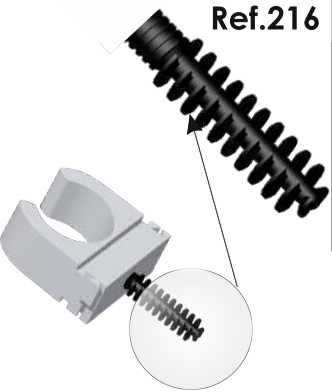

▶ Acessórios de fixação

▶ Accesorios para fijación

▶ Fixing accessories

▶ Accessoires pour fixation

Ref.215

Ref.BM6

M6  
Ref.216

-15°C  
+150°C  
 Nylon 6  
 Cinzento/Preto  
Gris/Negro  
Grey/Black  
Gris/Noir

Ref.	Desc.	
215	Bucha 6 mm com parafuso tipo prego Taco expansión 6 mm con tornillo clavo 6 mm plug with screwing nail Cheville 6 mm avec clou vissé	100
216	Perno Nylofix M6 Perno Nylofix M6 Dowel Nylofix M6 Goujon en Nylon M6	100
BM6	Bucha quick 6 mm Taco con 6 mm 6 mm plug Cheville 6 mm	100

▶ Buchas ranie - expansivas

▶ Tacos

▶ Dowels

▶ Chevilles

-5°C  
+90°C  
 Nylon 6  
 Cinzento  
Gris  
Grey  
Gris

Ref.	Ø  (mm)	Ø  (mm)	
505	5	3 - 4,5	1000
506	6	3 - 5,5	1000
507	7	3 - 5,6	500
508	8	5 - 7	250
510	10	6 - 9	250