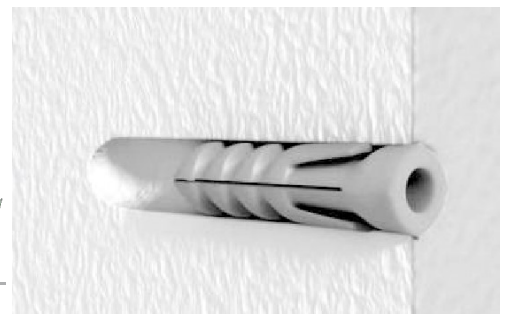

Ref.	Desc.	
215	Bucha 6 mm com parafuso tipo prego Taco expansión 6 mm con tornillo clavo 6 mm plug with screwing nail Cheville 6 mm avec clou vissé	100
216	Perno Nylofix M6 Perno Nylofix M6 Dowel Nylofix M6 Goujon en Nylon M6	100
BM6	Bucha quick 6 mm Taco con 6 mm 6 mm plug Cheville 6 mm	100

▶ Buchas ranie - expansivas

▶ Tacos

▶ Dowels

▶ Chevilles

-5°C  
+90°C  
 Nylon 6  
 Cinzento  
Gris  
Grey  
Gris

Ref.	Ø  (mm)	Ø  (mm)	
505	5	3 - 4,5	1000
506	6	3 - 5,5	1000
507	7	3 - 5,6	500
508	8	5 - 7	250
510	10	6 - 9	250