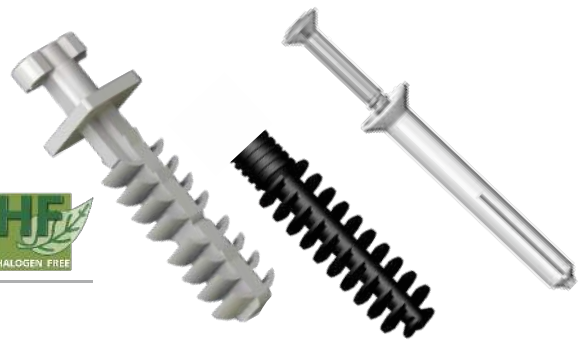

▶ Acessórios de fixação

▶ Accesorios para fijación

▶ Fixing accessories

▶ Accessoires pour fixation

Ref.215

Ref.BM6

M6  
Ref.216

-15°C  
+150°C  
 Nylon 6  
 Cinzento/Preto  
Gris/Negro  
Grey/Black  
Gris/Noir

Ref.	Desc.	
215	Bucha 6 mm com parafuso tipo prego Taco expansión 6 mm con tornillo clavo 6 mm plug with screwing nail Cheville 6 mm avec clou vissé	100
216	Perno Nylofix M6 Perno Nylofix M6 Dowel Nylofix M6 Goujon en Nylon M6	100
BM6	Bucha quick 6 mm Taco con 6 mm 6 mm plug Cheville 6 mm	100

▶ Buchas ranie - expansivas

▶ Tacos

▶ Dowels

▶ Chevilles

-5°C  
+90°C  
 Nylon 6  
 Cinzento  
Gris  
Grey  
Gris

Ref.	Ø  (mm)	Ø  (mm)	
505	5	3 - 4,5	1000
506	6	3 - 5,5	1000
507	7	3 - 5,6	500
508	8	5 - 7	250
510	10	6 - 9	250