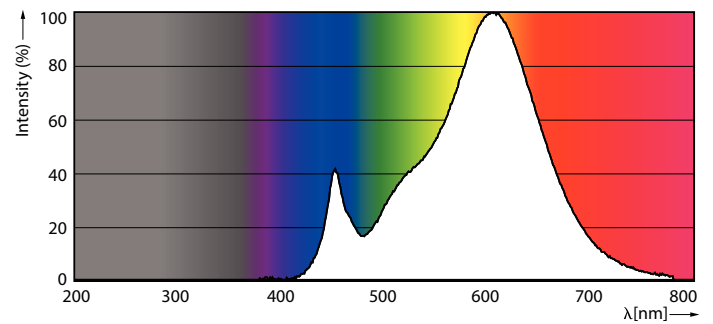

LEDcandle CorePro 2,8W B35 E14 827 FR-POC

LEDcandle CorePro 2,8W B35 E14 827-GUL