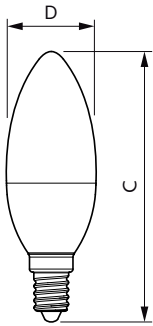

CorePro LED flammes et lustres

Consommation d'énergie kWh/1 000 h	3 kWh
Numéro d'enregistrement EPREL	453194
Données logistiques	
Code de produit complet	871951431240100
Nom du produit de la commande	CorePro LEDcandle ND 2.8-25W E14 827 B35 FR
Code barre produit	8719514312401

Code de commande	31240100
Code de commande local	31240100
Numérateur - Quantité par kit	1
Conditionnement par carton	10
SAP - Matériaux	929002966802
Net Weight (Piece)	0,040 kg

Schéma dimensionnel

CorePro LEDcandle ND 2.8-25W E14 827 B35 FR

Product	D	C
CorePro LEDcandle ND 2.8-25W E14 827 B35 FR	35 mm	106 mm