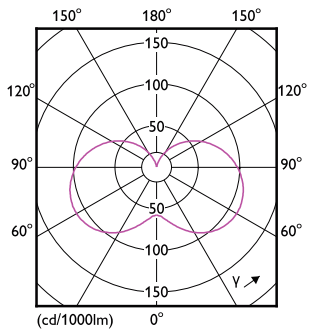

Données photométriques

LEDcandle CorePro B35 2,8W E14 827 FR-LDD