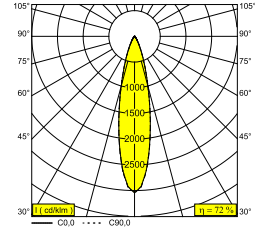

PLAT-OH! TRIMLESS 93023 GC

29513 9310 GC

BESCHIKBAAR IN
ZWART 29513 9310 B
GOUD KLEUR 29513 9310 GC
WIT 29513 9310 W

 [Bekijk op website](#)

Algemene info

LOCATIE	binnen
INSTALLATIE	Plafond Inbouw
ZAAGMAAT/OPENING (MM)	rond - ØKIT
INBOUWDIEPTE (MM)	55
STOF EN WATERDICHTHEID	IP20
GEWICHT (KG)	0.2
RICHTBAARHEID	0° tot 30° zwenkbaar
INFO	REFLECTOR FL-23° EXCL.LED POWER SUPPLY 500mA-DC

Elektrische info

KLASSE	III
ENERGIE KLASSE	E

Info lichtbron

Lightsource Name	LED
Lichtbron	LED array 5,8-8,6W / CRI>90 (R9: 52) / 3000K / 787-1089lm
TM-30-15 Waarden	Rf: 90 / Rg: 99
SDCM	SDCM1
Risk-groep	RG1
LM80	L90B10 > 50000
LED techniek (lichtbron)	1089lm // 8,6W // 127lm/W
LED techniek (toestel)	783lm // 10W // 79lm/W