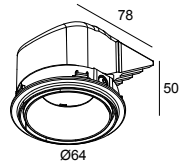

PLAT-OH! TRIMLESS 93023 GC

29513 9310 GC

BESCHIKBAAR IN
ZWART 29513 9310 B
GOUD KLEUR 29513 9310 GC
WIT 29513 9310 W

 [Bekijk op website](#)

Algemene info

LOCATIE	binnen
INSTALLATIE	Plafond Inbouw
ZAAGMAAT/OPENING (MM)	rond - ØKIT
INBOUWDIEPTE (MM)	55
STOF EN WATERDICHTHEID	IP20
GEWICHT (KG)	0.2
RICHTBAARHEID	0° tot 30° zwenkbaar
INFO	REFLECTOR FL-23° EXCL.LED POWER SUPPLY 500mA-DC

Benodigdheden

MOUNTING KIT PLAT-OH! TRIMLESS
 LED POWER SUPPLY 350 / 500mA-DC

Voor gedetailleerde montage gegevens, consulteer de handleiding: [29513_XXX0_HAND.pdf](#)

PLAT-OH! TRIMLESS 93023 GC

29513 9310 GC