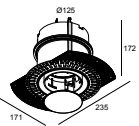

28400 0010 MOUNTING KIT ENTERO RD-S O.F.A.

28500 0220 MOUNTING KIT DEEP ENTERO RD-S TRIMLESS

kit de montage plafond tendu

28400 0070 MOUNTING KIT ENTERO RD-S CSC

28400 0130 MOUNTING KIT ENTERO RD-S WSC

ENTERO RD-S TRIMLESS TW 96545 W

28427 9030 W

kit de montage - side air + light

29810 0100 MOUNTING KIT SIDE AIR ONLY 1

29810 0110 MOUNTING KIT SIDE AIR 105

kit de montage - top air + light

29810 0130 MOUNTING KIT TOP AIR 105

kit de montage - top air only

29810 0200 MOUNTING KIT TOP AIR ONLY 1

kit de montage - no air

29810 0120 MOUNTING KIT NO AIR 105

ENTERO RD-S TRIMLESS TW 96545 W

28427 9030 W

modifier les dispositifs de lumière

28500 0010 ENTERO S LINEAR SPREAD LENS