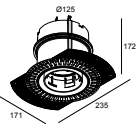

28400 0010 MOUNTING KIT ENTERO RD-S O.F.A.

28500 0220 MOUNTING KIT DEEP ENTERO RD-S TRIMLESS

kit de montage plafond tendu

28400 0070 MOUNTING KIT ENTERO RD-S CSC

28400 0130 MOUNTING KIT ENTERO RD-S WSC

ENTERO RD-S TRIMLESS TW 96545 W

28427 9030 W

kit de montage - side air + light

29810 0100 MOUNTING KIT SIDE AIR ONLY 1

29810 0110 MOUNTING KIT SIDE AIR 105

kit de montage - top air + light

29810 0130 MOUNTING KIT TOP AIR 105

kit de montage - top air only

29810 0200 MOUNTING KIT TOP AIR ONLY 1

kit de montage - no air

29810 0120 MOUNTING KIT NO AIR 105

ENTERO RD-S TRIMLESS TW 96545 W

28427 9030 W

modifier les dispositifs de lumière

28500 0010 ENTERO S LINEAR SPREAD LENS