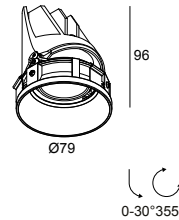

ENTERO RD-S TRIMLESS TW 96545 W

28427 9030 W

DISPONIBLE EN
NOIR 28427 9030 B
COULEUR OR 28427 9030 GC
BLANC 28427 9030 W

[Voir sur le site Web](#)

Informations générales	
EMPLACEMENT	interieur
INSTALLATION	Plafond Encastré
FORME / TAILLE DE DÉCOUPE (MM)	circulaire - Ø KIT
PROFONDEUR D'ENCASTREMENT (MM)	105
PROTECTION CONTRE LA PÉNÉTRATION	IP20
POIDS (KG)	0.235
ORIENTATION	0° à 30° inclinable, 355° rotatif
INFORMATIONS	REFLECTOR WFL-45° EXCL.LED POWER SUPPLY 500mA-DC TW - (DALI DT8) Optional REFLECTOR 20° available