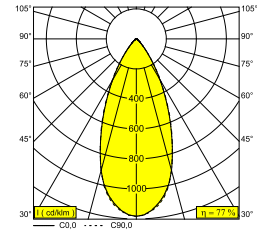

ENTERO RD-S TRIMLESS TW 96545 W

28427 9030 W

DISPONIBLE EN
NOIR 28427 9030 B
COULEUR OR 28427 9030 GC
BLANC 28427 9030 W

[Voir sur le site Web](#)

Informations générales	
EMPLACEMENT	interieur
INSTALLATION	Plafond Encastré
FORME / TAILLE DE DÉCOUPE (MM)	circulaire - Ø KIT
PROFONDEUR D'ENCASTREMENT (MM)	105
PROTECTION CONTRE LA PÉNÉTRATION	IP20
POIDS (KG)	0.235
ORIENTATION	0° à 30° inclinable, 355° rotatif
INFORMATIONS	REFLECTOR WFL-45° EXCL.LED POWER SUPPLY 500mA-DC TW - (DALI DT8) Optional REFLECTOR 20° available

Informations électriques	
CLASSE	III
CLASSE D'ÉNERGIE	E

Info Source lumineuse	
Lightsource Name	LED
Source de lumière	LED array 9W / CRI>90 (R9: 50) / 2700K-6500K / 1087lm
Valeurs TM-30	Rf: 89 / Rg: 100
SDCM	SDCM2
Groupe de risque	RG1
LM80	L90B10 > 50000
Techniques LED (source lumineuse)	1087lm // 9W // 121lm/W
Techniques LED (luminaire)	833lm // 10W // 81lm/W