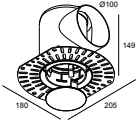

ENTERO RD-S TRIMLESS TW 96545 W

28427 9030 W

TERMINEZ VOTRE SPÉCIFICATION

les alimentations led

#

21012 0355 LED POWER SUPPLY 500mA-DC 2CH TW DIM5

1->2

kit de montage

28400 0010 MOUNTING KIT ENTERO RD-S O.F.A.

28500 0220 MOUNTING KIT DEEP ENTERO RD-S TRIMLESS

kit de montage plafond tendu

28400 0070 MOUNTING KIT ENTERO RD-S CSC

28400 0130 MOUNTING KIT ENTERO RD-S WSC

ENTERO RD-S TRIMLESS TW 96545 W

28427 9030 W

kit de montage - side air + light

29810 0100 MOUNTING KIT SIDE AIR ONLY 1

29810 0110 MOUNTING KIT SIDE AIR 105

kit de montage - top air + light

29810 0130 MOUNTING KIT TOP AIR 105

kit de montage - top air only