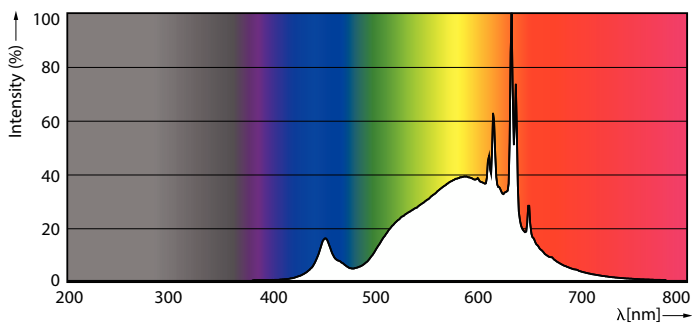

LEDbulb MAS EU 4W A60 E27 830 CL-POC