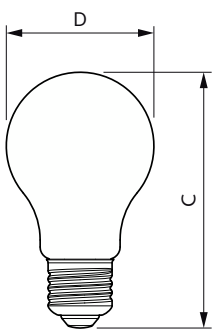

MASTER LEDbulb Ultra Efficient

Goedkeuring en toepassing

Energie-efficiëntieklasse	A
Energieverbruik kWh/1.000 uur	4 kWh
EPREL-registratienummer	1370029

Productgegevens

Volledige productcode	871951442077900
Productnaam voor bestelling	MAS LEDBulbND4-60W E27 830 A60 CL G EELA

EAN/UPC - Product	8719514420779
Bestelcode	42077900
Lokale code	42077900
Numerator - Aantal per pak	1
Numerator - Dozen per buitendoos	10
SAP-materiaal	929003066702
Net Weight (Piece)	0,030 kg

Maatschets

MAS LEDBulbND4-60W E27 830 A60 CL G EELA

Product	D	C
MAS LEDBulbND4-60W E27 830 A60 CL G EELA	60 mm	105 mm