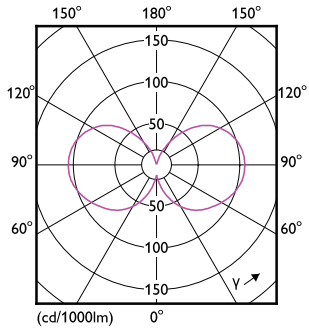

MASTER LEDbulb Ultra Efficient

Fotometrische gegevens

LEDbulb MAS EU A60 4W E27 830 CL-LDD