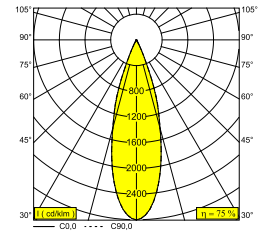

UHO L TRIMLESS 92730 W

27217 9220 W

DISPONIBLE EN

NOIR 27217 9220 B

FLEMISH BRONZE 27217 9220 FBR

FLEMISH GOLD 27217 9220 FG

COULEUR OR 27217 9220 GC

BLANC 27217 9220 W

[Voir sur le site Web](#)

Informations générales

EMPLACEMENT	interieur
INSTALLATION	Plafond Encastré
FORME / TAILLE DE DÉCOUPE (MM)	circulaire - Ø KIT
PROFONDEUR D'ENCASTREMENT (MM)	75
PROTECTION CONTRE LA PÉNÉTRATION	IP20
POIDS (KG)	0.2
ORIENTATION	0° à 45° inclinable, 355° rotatif
INFORMATIONS	REFLECTOR FL-30° EXCL.LED POWER SUPPLY 350-1050mA-DC UHO TUBE B included

Informations électriques

CLASSE	III
CLASSE D'ÉNERGIE	F

Info Source lumineuse

Lightsource Name	LED
Source de lumière	LED cluster 1-3,1W / CRI>90 (R9: 50) / 2700K / 120-303lm
Valeurs TM-30	Rf: 91 / Rg: 99
SDCM	SDCM3
Groupe de risque	RG2
LM80	L90B10 > 120000
Techniques LED (source lumineuse)	303lm // 3,1W // 98lm/W
Techniques LED (luminaire)	228lm // 4W // 64lm/W

Conditions

MOUNTING KIT UHO L TRIMLESS
LED POWER SUPPLY 350 / 500 / 700 / 1050mA-DC DIM

Pour des instructions d'installation détaillées, veuillez consulter le manuel: [27217_XXX0_HAND.pdf](#)