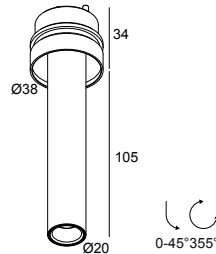

 [Voir sur le site Web](#)

Informations générales

EMPLACEMENT	interieur
INSTALLATION	Plafond Encastré
FORME / TAILLE DE DÉCOUPE (MM)	circulaire - Ø KIT
PROFONDEUR D'ENCASTREMENT (MM)	75
PROTECTION CONTRE LA PÉNÉTRATION	IP20
POIDS (KG)	0.2
ORIENTATION	0° à 45° inclinable, 355° rotatif
INFORMATIONS	REFLECTOR FL-30° EXCL.LED POWER SUPPLY 350-1050mA-DC UHO TUBE B included

Conditions

MOUNTING KIT UHO L TRIMLESS
LED POWER SUPPLY 350 / 500 / 700 / 1050mA-DC DIM

Pour des instructions d'installation détaillées, veuillez consulter le manuel: [27217_XXX0_HAND.pdf](#)

UHO L TRIMLESS 92730 W