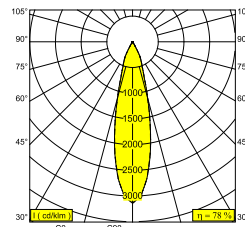

[Voir sur le site Web](#)

Informations générales

EMPLACEMENT	interieur
INSTALLATION	Plafond Encastré
FORME / TAILLE DE DÉCOUPE (MM)	circulaire - 64
PROFONDEUR D'ENCASTREMENT (MM)	85
ÉPAISSEUR DE LA SURFACE DE MONTAGE (MM)	min.5
PROTECTION CONTRE LA PÉNÉTRATION	IP44/20
POIDS (KG)	0.2
ORIENTATION	non réglable
INFORMATIONS	REFLECTOR FL-25° EXCL.LED POWER SUPPLY 350-500mA-DC

Informations électriques

CLASSE	III
CLASSE D'ÉNERGIE	E

Info Source lumineuse

Lightsource Name	LED
Source de lumière	LED array 5,8-8,6W / CRI>90 (R9: 60) / 2700K / 702-974lm
Valeurs TM-30	Rf: 89 / Rg: 100
SDCM	SDCM1
Groupe de risque	RG1
LM80	L90B10 > 50000
Techniques LED (source lumineuse)	974lm // 8,6W // 113lm/W
Techniques LED (luminaire)	763lm // 10W // 77lm/W

Conditions

LED POWER SUPPLY 350 / 500mA-DC DIM

Pour des instructions d'installation détaillées, veuillez consulter le manuel: [25211_XXX0_HAND.pdf](#)