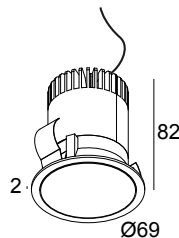

MINI PARTOU IP 92725 W-W

25211 9220 W-W

DISPONIBLE EN

NOIR-NOIR 25211 9220 B-B

NOIR-CHROME FONCÉ 25211 9220 B-DC

BLANC-BLANC 25211 9220 W-W

 [Voir sur le site Web](#)

Informations générales

EMPLACEMENT	interieur
INSTALLATION	Plafond Encastré
FORME / TAILLE DE DÉCOUPE (MM)	circulaire - 64
PROFONDEUR D'ENCASTREMENT (MM)	85
ÉPAISSEUR DE LA SURFACE DE MONTAGE (MM)	min.5
PROTECTION CONTRE LA PÉNÉTRATION	IP44/20
POIDS (KG)	0.2
ORIENTATION	non réglable
INFORMATIONS	REFLECTOR FL-25° EXCL.LED POWER SUPPLY 350-500mA-DC