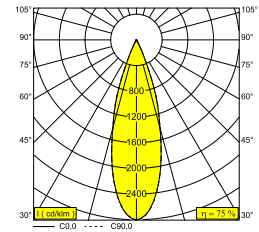

UHO L TRIMLESS 93030 W

27217 9320 W

DISPONIBLE EN

NOIR 27217 9320 B

FLEMISH BRONZE 27217 9320 FBR

FLEMISH GOLD 27217 9320 FG

COULEUR OR 27217 9320 GC

BLANC 27217 9320 W

[Voir sur le site Web](#)

Informations générales

EMPLACEMENT	interieur
INSTALLATION	Plafond Encastré
FORME / TAILLE DE DÉCOUPE (MM)	circulaire - Ø KIT
PROFONDEUR D'ENCASTREMENT (MM)	75
PROTECTION CONTRE LA PÉNÉTRATION	IP20
POIDS (KG)	0.2
ORIENTATION	0° à 45° inclinable, 355° rotatif
INFORMATIONS	REFLECTOR FL-30° EXCL.LED POWER SUPPLY 350-1050mA-DC UHO TUBE B included

Informations électriques

CLASSE	III
CLASSE D'ÉNERGIE	F

Info Source lumineuse

Lightsource Name	LED
Source de lumière	LED cluster 1-3,1W / CRI>90 (R9: 64) / 3000K / 123-327lm
Valeurs TM-30	Rf: 91 / Rg: 101
SDCM	SDCM3
Groupe de risque	RG2
LM80	L90B10 > 120000
Techniques LED (source lumineuse)	327lm // 3,1W // 105lm/W
Techniques LED (luminaire)	246lm // 4W // 69lm/W

Conditions

MOUNTING KIT UHO L TRIMLESS
LED POWER SUPPLY 350 / 500 / 700 / 1050mA-DC DIM

Pour des instructions d'installation détaillées, veuillez consulter le manuel: [27217_XXX0_HAND.pdf](#)