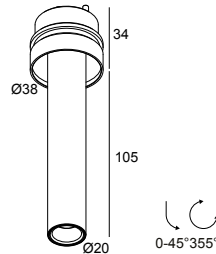

 [Voir sur le site Web](#)

Informations générales

EMPLACEMENT	interieur
INSTALLATION	Plafond Encastré
FORME / TAILLE DE DÉCOUPE (MM)	circulaire - Ø KIT
PROFONDEUR D'ENCASTREMENT (MM)	75
PROTECTION CONTRE LA PÉNÉTRATION	IP20
POIDS (KG)	0.2
ORIENTATION	0° à 45° inclinable, 355° rotatif
INFORMATIONS	REFLECTOR FL-30° EXCL.LED POWER SUPPLY 350-1050mA-DC UHO TUBE B included

Conditions

MOUNTING KIT UHO L TRIMLESS
LED POWER SUPPLY 350 / 500 / 700 / 1050mA-DC DIM

Pour des instructions d'installation détaillées, veuillez consulter le manuel: [27217_XXX0_HAND.pdf](#)

UHO L TRIMLESS 93030 W