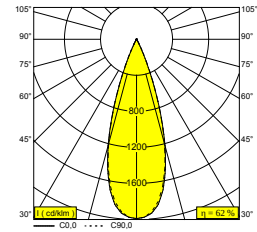

NIME II AIR 92735 PRIM

26412 9220 PRIM

BESCHIKBAAR IN
GRONDLAAG 26412 9220 PRIM

[Bekijk op website](#)

Algemene info

LOCATIE	binnen
INSTALLATIE	Plafond Inbouw
ZAAGMAAT/OPENING (MM)	rond - Ø KIT
STOF EN WATERDICHTHEID	IP20
GEWICHT (KG)	0.2
RICHTBAARHEID	niet richtbaar
INFO	LENS FL-35° EXCL.LED POWER SUPPLY 350-500mA-DC

Elektrische info

KLASSE	III
ENERGIE KLASSE	G

Info lichtbron

Lightsource Name	LED
Lichtbron	LED array 3,9-5,7W / CRI>90 (R9: 56) / 2700K / 385-519lm
TM-30-15 Waarden	Rf: 91 / Rg: 99
SDCM	SDCM2
Risk-groep	RG2 (threshold 0,6m)
LM80	L90B10 > 41000
LED techniek (lichtbron)	519lm // 5,7W // 90lm/W
LED techniek (toestel)	322lm // 7W // 49lm/W

Benodigheden

MOUNTING KIT AIR 105
LED POWER SUPPLY 350 / 500mA-DC DIM

Voor gedetailleerde montage gegevens, consulteer de handleiding: [26412_XXX0_HAND.pdf](#)