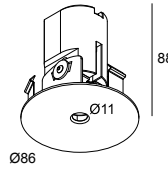

NIME II AIR 92735 PRIM

26412 9220 PRIM

BESCHIKBAAR IN
GRONDLAAG 26412 9220 PRIM

[Bekijk op website](#)

Algemene info

LOCATIE	binnen
INSTALLATIE	Plafond Inbouw
ZAAGMAAT/OPENING (MM)	rond - Ø KIT
STOF EN WATERDICHTHEID	IP20
GEWICHT (KG)	0.2
RICHTBAARHEID	niet richtbaar
INFO	LENS FL-35° EXCL.LED POWER SUPPLY 350-500mA-DC

Elektrische info

KLASSE	III
ENERGIE KLASSE	G

Info lichtbron

Lightsource Name	LED
Lichtbron	LED array 3,9-5,7W / CRI>90 (R9: 56) / 2700K / 385-519lm
TM-30-15 Waarden	Rf: 91 / Rg: 99
SDCM	SDCM2
Risk-groep	RG2 (threshold 0,6m)
LM80	L90B10 > 41000
LED techniek (lichtbron)	519lm // 5,7W // 90lm/W
LED techniek (toestel)	322lm // 7W // 49lm/W

Benodigheden

MOUNTING KIT AIR 105
LED POWER SUPPLY 350 / 500mA-DC DIM

Voor gedetailleerde montage gegevens, consulteer de handleiding: [26412_XXX0_HAND.pdf](#)