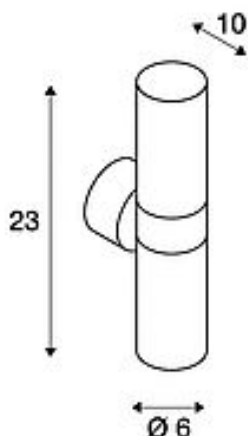

SLV ASTINA

outdoor wandarmatuur, TCR50-SE, IP44, rond, up/down, wit, max. 44W

Artikelnummer	228771
Voedingsmogelijkheid	Nee
Fitting	GU10
Aantal lichtbronnen	2
Lichtbron inbegrepen	Nee
Hoogte	23 cm
Diepte	10 cm
Diameter	6 cm
Nettogewicht	0.815 kg
Brutogewicht	0.895 kg
Spanning	230V ~50Hz
Max. vermogen	11 watt
Beschermingsklasse	I
Beschermklasse	IP 44
Energie-efficiëntieklasse	A++
Montagewijze	Opbouwmontage / Wandopbouw
Lichtbron	TCR50-SE
Kleur	wit
Form	cilindervormig
LVK-type 1	direct-indirect
Materiaal	Aluminium/glas

Artikel uit de reeks

228774 ASTINA, outdoor wandarmatuur, TCR50-SE, IP44, rond, up/down, zilvergrijs, max. 44W

228775 ASTINA, outdoor wandarmatuur, TCR50-SE, rond, up/down, antraciet, max. 44W

228776 ASTINA, outdoor wandarmatuur, TCR50-SE, IP44, rond, up/down, aluminium geborsteld, max. 44W