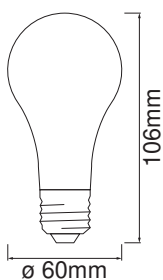

Fotometrische gegevens

Lichtkleur	Comfort warm wit
Lichtstroom einde nominale leven	0.93
Standaardafwijking van kleurproeven	≤ 6 sdc _m
Nominale lichtstroom	680 lm
Lichtstroom	680 lm
Lichtstroom efficiëntie	113 lm/W
Bereik regelb. kleurtemp.	2400 K
Kleurtemperatuur	2400 K
Kleurweergave-index Ra	80
Flikkerwaarde Pst LM	<1.0
Stroboscoopeffect waarde SVM	<0.4

Lichttechnische gegevens

Opstarttijd	< 0.5 s
-------------	---------

AFMETINGEN & GEWICHT

Product gewicht	31,00 g
Diameter	60,00 mm
Maximale diameter	60 mm
Lengte	105,00 mm
Breedte (incl. ronde armaturen)	60.00 mm
Hoogte (incl. cylin. armaturen)	60.00 mm
Buitenkolf [PICOS]	A60

DOWNLOADS

Documenten en certificaten

Installation guide

Declarations Of Conformity CE

Fotometrische- en lichtontwerpbestanden

Spectral power distribution

LOGISTIEKE GEGEVENS

Productcode	Verpakkingseenheid (stuks per verpakking)	Afmetingen (lengte x breedte x hoogte)	Brutogewicht	Volume
4058075729209	Vouwdoos 1	66 mm x 96 mm x 154 mm	116.00 g	0.98 dm ³
4058075729216	Verzenddoos 4	210 mm x 165 mm x 145 mm	578.00 g	5.02 dm ³