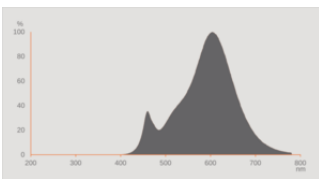

Fotometrische gegevens

Lichtkleur	Comfort warm wit
Lichtstroom einde nominale leven	0.93
Standaardafwijking van kleurproeven	≤ 6 sdc _m
Nominale lichtstroom	680 lm
Lichtstroom	680 lm
Lichtstroom efficiëntie	113 lm/W
Bereik regelb. kleurtemp.	2400 K
Kleurtemperatuur	2400 K
Kleurweergave-index Ra	80
Flikkerwaarde Pst LM	<1.0
Stroboscoopeffect waarde SVM	<0.4

Lichttechnische gegevens

Opstarttijd	< 0.5 s
-------------	---------

AFMETINGEN & GEWICHT

Product gewicht	31,00 g
Diameter	60,00 mm
Maximale diameter	60 mm
Lengte	105,00 mm
Breedte (incl. ronde armaturen)	60.00 mm
Hoogte (incl. cylin. armaturen)	60.00 mm
Buitenkolf [PICOS]	A60