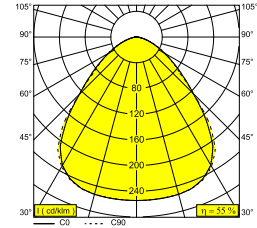

DIRO SBL L 83 W

202 297 83 W

DISPONIBLE EN
NOIR 202 297 83 B
BLANC 202 297 83 W

 [Voir sur le site Web](#)

Informations générales

EMPLACEMENT	interieur
INSTALLATION	Plafond Encastré
FORME / TAILLE DE DÉCOUPE (MM)	circulaire - 208
PROFONDEUR D'ENCASTREMENT (MM)	70
ÉPAISSEUR DE LA SURFACE DE MONTAGE (MM)	max.25
PROTECTION CONTRE LA PÉNÉTRATION	IP43/20
POIDS (KG)	1
ORIENTATION	non réglable
INFORMATIONS	INCL.LED POWER SUPPLY 1050mA-DC INCL.PC SBL