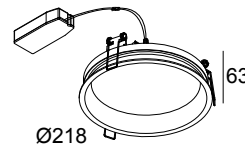

DIRO SBL L 83 W

202 297 83 W

DISPONIBLE EN
NOIR 202 297 83 B
BLANC 202 297 83 W

 [Voir sur le site Web](#)

Informations générales

EMPLACEMENT	interieur
INSTALLATION	Plafond Encastré
FORME / TAILLE DE DÉCOUPE (MM)	circulaire - 208
PROFONDEUR D'ENCASTREMENT (MM)	70
ÉPAISSEUR DE LA SURFACE DE MONTAGE (MM)	max.25
PROTECTION CONTRE LA PÉNÉTRATION	IP43/20
POIDS (KG)	1
ORIENTATION	non réglable
INFORMATIONS	INCL.LED POWER SUPPLY 1050mA-DC INCL.PC SBL