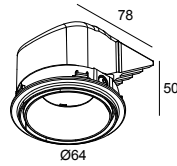

PLAT-OH! TRIMLESS 92723 B

29513 9210 B

BESCHIKBAAR IN
ZWART 29513 9210 B
GOUD KLEUR 29513 9210 GC
WIT 29513 9210 W

0-30°/345°

 [Bekijk op website](#)

Algemene info

LOCATIE	binnen
INSTALLATIE	Plafond Inbouw
ZAAGMAAT/OPENING (MM)	rond - ØKIT
INBOUWDIEPTE (MM)	55
STOF EN WATERDICHTHEID	IP20
GEWICHT (KG)	0.2
RICHTBAARHEID	0° tot 30° zwenkbaar
INFO	REFLECTOR FL-23° EXCL.LED POWER SUPPLY 500mA-DC

Benodigdheden

MOUNTING KIT PLAT-OH! TRIMLESS
 LED POWER SUPPLY 350 / 500mA-DC

Voor gedetailleerde montage gegevens, consulteer de handleiding: [29513_XXX0_HAND.pdf](#)

PLAT-OH! TRIMLESS 92723 B

29513 9210 B