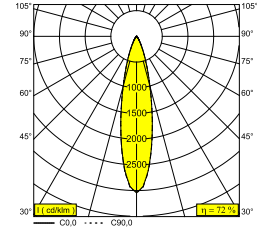

PLAT-OH! TRIMLESS 92723 B

29513 9210 B

BESCHIKBAAR IN
ZWART 29513 9210 B
GOUD KLEUR 29513 9210 GC
WIT 29513 9210 W

0-30°/345°

 [Bekijk op website](#)

Algemene info

LOCATIE	binnen
INSTALLATIE	Plafond Inbouw
ZAAGMAAT/OPENING (MM)	rond - ØKIT
INBOUWDIEPTE (MM)	55
STOF EN WATERDICHTHEID	IP20
GEWICHT (KG)	0.2
RICHTBAARHEID	0° tot 30° zwenkbaar
INFO	REFLECTOR FL-23° EXCL.LED POWER SUPPLY 500mA-DC

Elektrische info

KLASSE	III
ENERGIE KLASSE	E

Info lichtbron

Lightsource Name	LED
Lichtbron	LED array 5,8-8,6W / CRI>90 (R9: 60) / 2700K / 753-1041lm
TM-30-15 Waarden	Rf: 89 / Rg: 100
SDCM	SDCM1
Risk-groep	RG1
LM80	L90B10 > 50000
LED techniek (lichtbron)	1041lm // 8,6W // 121lm/W
LED techniek (toestel)	748lm // 10W // 76lm/W