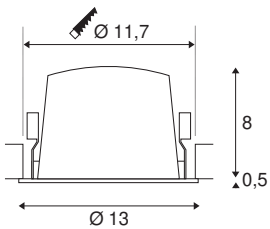

TECHNISCHE GEGEVENS

Art.nr.:	1003950
Aantal verschillende lichtopeningen	1
Secundaire stroom/spanning	700mA
Hoogte	8.5 cm
Diameter	13 cm
Inbouwdiameter	11.7 cm
Inbouwdiepte	9 cm
Nettogewicht	0.465 kg
Brutogewicht	0.525 kg
IP-code	IP 20 / IP 44
Beschermingsklasse	III
Schokbestendigheidsklasse	IK02
Schokbestendigheid	0,2 Joule
Montage	inbouw
Montagebeschrijving	plafond
Wattage	25.41 W
Lumen	2300 lm
Lichtkleurtemperatuur	3000 Kelvin
Stralingshoek	20 °
Kleur	wit
CRI	90
UGR ≤	19