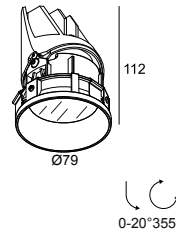

ENTERO RD-S TRIMLESS IP TW 96520 GC

28452 9020 GC

BESCHIKBAAR IN
ZWART 28452 9020 B
GOUD KLEUR 28452 9020 GC
WIT 28452 9020 W

 [Bekijk op website](#)

Algemene info

LOCATIE	binnen
INSTALLATIE	Plafond Inbouw
ZAAGMAAT/OPENING (MM)	rond - Ø KIT
INBOUWDIEPTE (MM)	115
STOF EN WATERDICHTHEID	IP44/20
GEWICHT (KG)	0.245
RICHTBAARHEID	0° tot 20° zwenkbaar, 355° roteerbaar
INFO	REFLECTOR FL-20° EXCL.LED POWER SUPPLY 500mA-DC TW - (DALI DT8)

Benodigdheden

MOUNTING KIT ENTERO ROUND S
MOUNTING KIT AIR 105
LED POWER SUPPLY 500mA-DC TW

ENTERO RD-S TRIMLESS IP TW 96520 GC

28452 9020 GC

Voor gedetailleerde montage gegevens, consulteer de handleiding: [28452_XXX0_HAND.pdf](#)