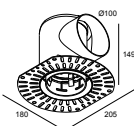

Benodigdheden

MOUNTING KIT ENTERO ROUND S
MOUNTING KIT AIR 105
LED POWER SUPPLY 500mA-DC TW

ENTERO RD-S TRIMLESS IP TW 96520 GC

28452 9020 GC

Voor gedetailleerde montage gegevens, consulteer de handleiding: [28452_XXX0_HAND.pdf](#)

ENTERO RD-S TRIMLESS IP TW 96520 GC

28452 9020 GC

VERVOLLEDIG UW SPECIFICATIE

LED voedingen

#

21012 0355 LED POWER SUPPLY 500mA-DC 2CH TW DIM5

1->2

Montage kit

28400 0010 MOUNTING KIT ENTERO RD-S O.F.A.

Montage kit spanplafond

28400 0070 MOUNTING KIT ENTERO RD-S CSC

28400 0130 MOUNTING KIT ENTERO RD-S WSC

Montage kit - side air + light

29810 0110 MOUNTING KIT SIDE AIR 105

ENTERO RD-S TRIMLESS IP TW 96520 GC

28452 9020 GC

Montage kit - side air only

29810 0100 MOUNTING KIT SIDE AIR ONLY 1

Montage kit - top air only

29810 0200 MOUNTING KIT TOP AIR ONLY 1

Montage kit - no air

29810 0120 MOUNTING KIT NO AIR 105