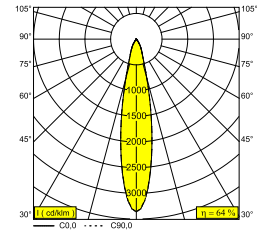

ENTERO RD-S TRIMLESS IP TW 96520 GC

28452 9020 GC

BESCHIKBAAR IN
ZWART 28452 9020 B
GOUD KLEUR 28452 9020 GC
WIT 28452 9020 W

 [Bekijk op website](#)

Algemene info

LOCATIE	binnen
INSTALLATIE	Plafond Inbouw
ZAAGMAAT/OPENING (MM)	rond - Ø KIT
INBOUWDIEPTE (MM)	115
STOF EN WATERDICHTHEID	IP44/20
GEWICHT (KG)	0.245
RICHTBAARHEID	0° tot 20° zwenkbaar, 355° roteerbaar
INFO	REFLECTOR FL-20° EXCL.LED POWER SUPPLY 500mA-DC TW - (DALI DT8)

Elektrische info

KLASSE	III
ENERGIE KLASSE	E

Info lichtbron

Lightsource Name	LED
Lichtbron	LED array 9W / CRI>90 (R9: 50) / 2700K-6500K / 1087lm
TM-30-15 Waarden	Rf: 89 / Rg: 100
SDCM	SDCM2
Risk-groep	RG1
LM80	L90B10 > 50000
LED techniek (lichtbron)	1087lm // 9W // 121lm/W
LED techniek (toestel)	692lm // 10W // 67lm/W