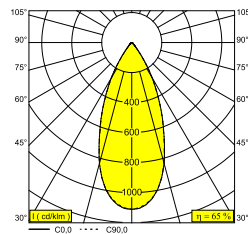

ENTERO RD-S TRIMLESS IP SOFT 93045 W

28484 9030 W

BESCHIKBAAR IN
ZWART 28484 9030 B
GOUD KLEUR 28484 9030 GC
WIT 28484 9030 W

[Bekijk op website](#)

Algemene info

LOCATIE	binnen
INSTALLATIE	Plafond Inbouw
ZAAGMAAT/OPENING (MM)	rond - Ø KIT
INBOUWDIEPTE (MM)	115
STOF EN WATERDICHTHEID	IP44/20
GEWICHT (KG)	0.245
RICHTBAARHEID	0° tot 20° zwenkbaar, 355° roteerbaar
INFO	REFLECTOR WFL-45° EXCL.DIMMABLE LED POWER SUPPLY 500mA-DC

Elektrische info

KLASSE	III
ENERGIE KLASSE	F

Info lichtbron

Lightsource Name	LED
Lichtbron	LED array 10,2W / CRI>90 (R9: 50) / 3000K-1800K / 1038lm
SDCM	SDCM2
Risk-groep	RG1
LM80	L90B10 > 50000
LED techniek (lichtbron)	1038lm // 10,2W // 109lm/W
LED techniek (toestel)	675lm // 12W // 58lm/W