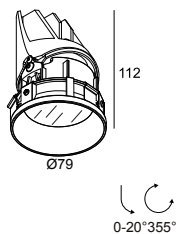

ENTERO RD-S TRIMLESS IP SOFT 93045 W

28484 9030 W

BESCHIKBAAR IN
ZWART 28484 9030 B
GOUD KLEUR 28484 9030 GC
WIT 28484 9030 W

[Bekijk op website](#)

Algemene info

LOCATIE	binnen
INSTALLATIE	Plafond Inbouw
ZAAGMAAT/OPENING (MM)	rond - Ø KIT
INBOUWDIEPTE (MM)	115
STOF EN WATERDICHTHEID	IP44/20
GEWICHT (KG)	0.245
RICHTBAARHEID	0° tot 20° zwenkbaar, 355° roteerbaar
INFO	REFLECTOR WFL-45° EXCL.DIMMABLE LED POWER SUPPLY 500mA-DC