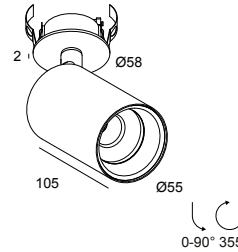

## SPYCO CLIP AC 93033 DIM8 W

19918 9328 W

BESCHIKBAAR IN  
**ZWART** 19918 9328 B  
**WIT** 19918 9328 W

 [Bekijk op website](#)

### Algemene info

<b>LOCATIE</b>	binnen
<b>INSTALLATIE</b>	Plafond Inbouw, Plafond Opbouw
<b>ZAAGMAAT/OPENING (MM)</b>	rond - 50
<b>INBOUWDIEPTE (MM)</b>	40
<b>STOF EN WATERDICHTHEID</b>	IP20
<b>GEWICHT (KG)</b>	0,3
<b>RICHTBAARHEID</b>	0° tot 90° zwenkbaar, 350° roteerbaar
<b>INFO</b>	REFLECTOR FL-33° BLACK version: INCL.SPY TUBE S B / WHITE version: INCL.SPY TUBE S W