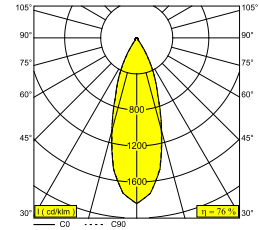

[Bekijk op website](#)

Algemene info

LOCATIE	binnen
INSTALLATIE	Plafond Inbouw, Plafond Opbouw
ZAAGMAAT/OPENING (MM)	rond - 50
INBOUWDIEPTE (MM)	40
STOF EN WATERDICHTHEID	IP20
GEWICHT (KG)	0,3
RICHTBAARHEID	0° tot 90° zwenkbaar, 350° roteerbaar
INFO	REFLECTOR FL-33° BLACK version: INCL.SPY TUBE S B / WHITE version: INCL.SPY TUBE S W

Elektrische info

INGANGSSPANNING	230V / 50-60Hz
KLASSE	I
DIM TYPE	net-dimbaar (fase afsnijding)
ENERGIE KLASSE	F

Info lichtbron

Lightsource Name	LED
Lichtbron	AC LED array 8W / CRI>90 (R9: 54) / 3000K / 630lm
TM-30-15 Waarden	Rf: 91 / Rg: 98
SDCM	SDCM3
Risk-groep	RG1
LM80	L80B10 > 67000
LED techniek (lichtbron)	630lm // 8W // 79lm/W
LED techniek (toestel)	477lm // 8W // 60lm/W

Accessoires

SPY TUBE S

Voor gedetailleerde montage gegevens, consulteer de handleiding: [19918_XXX8_HAND.pdf](#)