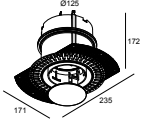

kit de montage

28400 0010 MOUNTING KIT ENTERO RD-S O.F.A.

kit de montage plafond tendu

28400 0070 MOUNTING KIT ENTERO RD-S CSC

28400 0130 MOUNTING KIT ENTERO RD-S WSC

kit de montage - side air + light

29810 0100 MOUNTING KIT SIDE AIR ONLY 1

29810 0110 MOUNTING KIT SIDE AIR 105

ENTERO RD-S TRIMLESS IP 93045 W

28450 9330 W

kit de montage - top air only

29810 0200 MOUNTING KIT TOP AIR ONLY 1

kit de montage - no air

29810 0120 MOUNTING KIT NO AIR 105