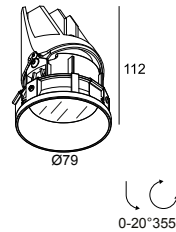

ENTERO RD-S TRIMLESS IP 93045 W

28450 9330 W

DISPONIBLE EN
NOIR 28450 9330 B
COULEUR OR 28450 9330 CC
BLANC 28450 9330 W

 [Voir sur le site Web](#)

Informations générales	
EMPLACEMENT	interieur
INSTALLATION	Plafond Encastré
FORME / TAILLE DE DÉCOUPE (MM)	circulaire - Ø KIT
PROFONDEUR D'ENCASTREMENT (MM)	115
PROTECTION CONTRE LA PÉNÉTRATION	IP44/20
POIDS (KG)	0.245
ORIENTATION	0° à 20° inclinable, 355° rotatif
INFORMATIONS	REFLECTOR WFL-45° EXCL.LED POWER SUPPLY 350-500mA-DC