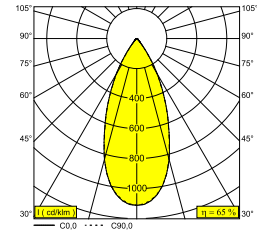

ENTERO RD-S TRIMLESS IP 93045 W

28450 9330 W

DISPONIBLE EN
NOIR 28450 9330 B
COULEUR OR 28450 9330 CC
BLANC 28450 9330 W

 [Voir sur le site Web](#)

Informations générales	
EMPLACEMENT	interieur
INSTALLATION	Plafond Encastré
FORME / TAILLE DE DÉCOUPE (MM)	circulaire - Ø KIT
PROFONDEUR D'ENCASTREMENT (MM)	115
PROTECTION CONTRE LA PÉNÉTRATION	IP44/20
POIDS (KG)	0.245
ORIENTATION	0° à 20° inclinable, 355° rotatif
INFORMATIONS	REFLECTOR WFL-45° EXCL.LED POWER SUPPLY 350-500mA-DC

Informations électriques	
CLASSE	III
CLASSE D'ÉNERGIE	D

Info Source lumineuse	
Lightsource Name	LED
Source de lumière	LED array 5,8-8,6W / CRI>90 (R9: 52) / 3000K / 787-1089lm
Valeurs TM-30	Rf: 90 / Rg: 99
SDCM	SDCM1
Groupe de risque	RG1
LM80	L90B10 > 50000
Techniques LED (source lumineuse)	1089lm // 8,6W // 127lm/W
Techniques LED (luminaire)	708lm // 10W // 72lm/W