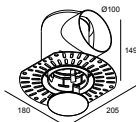

kit de montage

28400 0010 MOUNTING KIT ENTERO RD-S O.F.A.

kit de montage plafond tendu

28400 0070 MOUNTING KIT ENTERO RD-S CSC

28400 0130 MOUNTING KIT ENTERO RD-S WSC

kit de montage - side air + light

29810 0100 MOUNTING KIT SIDE AIR ONLY 1

29810 0110 MOUNTING KIT SIDE AIR 105

ENTERO RD-S TRIMLESS IP 93045 W

28450 9330 W

kit de montage - top air only

29810 0200 MOUNTING KIT TOP AIR ONLY 1

kit de montage - no air

29810 0120 MOUNTING KIT NO AIR 105