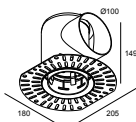

kit de montage

28400 0010 MOUNTING KIT ENTERO RD-S O.F.A.

kit de montage plafond tendu

28400 0070 MOUNTING KIT ENTERO RD-S CSC

28400 0130 MOUNTING KIT ENTERO RD-S WSC

kit de montage - side air + light

29810 0100 MOUNTING KIT SIDE AIR ONLY 1

29810 0110 MOUNTING KIT SIDE AIR 105

ENTERO RD-S TRIMLESS IP 93045 W

28450 9330 W

kit de montage - top air only

29810 0200 MOUNTING KIT TOP AIR ONLY 1

kit de montage - no air

29810 0120 MOUNTING KIT NO AIR 105