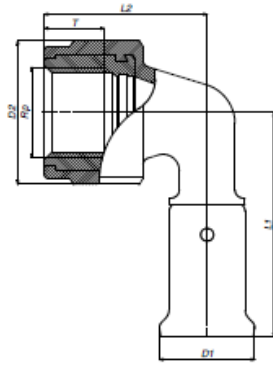

TYPE: 6PK

Bent 90° female iron adapter

ART. NO.	L1	L2	D1	D2	Rp	T
	mm	mm	mm	mm		mm
6PK-1404BP*	53	39	20	33	1/2"	13,5
6PK-1603	53	39	22	33	3/8"	13,5
6PK-1604BP*	53	39	22	33	1/2"	13,5
6PK-1804BP*	53	39	24	33	1/2"	13,5
6PK-2004BP*	53	39	26	33	1/2"	13,5
6PK-2005	60	47,5	26	40	3/4"	15,5
6PK-2605	60	47,5	32	40	3/4"	15,5
6PK-3206	75	58,5	39	45,5	1"	18
6PK-4007	81	72	47	56,5	5/4"	21
6PK-5007	101	77	57	56,5	5/4"	21
6PK-5008	101	82	57	70	6/4"	25
6PK-6310	126	104	70	90	2"	30

*With black plug BP04 1/2"