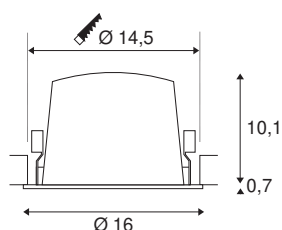

TECHNISCHE GEGEVENS

Art.nr.:	1004046
Aantal verschillende lichtopeningen	1
Secundaire stroom/spanning	1050mA
Hoogte	10.8 cm
Diameter	16 cm
Inbouwdiameter	14.5 cm
Inbouwdiepte	11.5 cm
Nettogewicht	0.715 kg
Brutogewicht	0.87 kg
IP-code	IP 20 / IP 44
Beschermingsklasse	III
Schokbestendigheidsklasse	IK02
Schokbestendigheid	0,2 Joule
Montage	inbouw
Montagebeschrijving	plafond
Wattage	37.4 W
Lumen	3800 lm
Lichtkleurtemperatuur	4000 Kelvin
Stralingshoek	20 °
Kleur	wit
CRI	90
UGR ≤	19