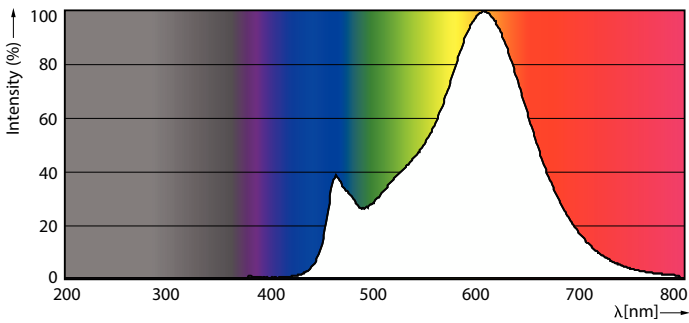

### Product gegevens

Algemene informatie	
Lampvoet	E14 [ E14]
CE-markering	Ja
Conform EU RoHS-richtlijn	Ja
Nominale levensduur (nom.)	15000 h
Schakelcyclus	20000
Meetreferentie van lichtstroom	Sphere
Laag	CorePro
Eisen aan armatuurontwerp	
Kleurcode	827 [ CCT van 2700 K]
Lichtstroom (nom.)	470 lm
Kleuraanduiding	Warmwit (WW)
Gecorreleerde kleurtemperatuur (nom.)	2700 K
Lichtrendement (gespec.) (nom.)	109,00 lm/W
Kleurconsistentie	<6
Kleurweergave-index (nom.)	80

## Fotometrische gegevens

Spectral Power Distribution Colour

Light Distribution Diagram