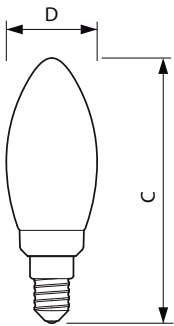

CorePro LED kaars- en kogellampen - Glas

Mechanische eigenschappen en behuizing

Lampafwerking	Helder
Lampvorm	B35 [B 35 mm]

Goedkeuring en toepassing

Energie-efficiëntieklasse	F
Energieverbruik kWh/1.000 uur	5 kWh
EPREL-registratienummer	387402

Productgegevens

Volledige productcode	871951434726700

Productnaam voor bestelling	CorePro LEDCandleND4.3-40W E14 827B35CLG
EAN/UPC - Product	8719514347267
Bestelcode	34726700
Lokale code	34726700
Numerator - Aantal per pak	1
Numerator - Dozen per buitendoos	10
SAP-materiaal	929001889792
Net Weight (Piece)	0,014 kg

Maatschets

CorePro LEDCandleND4.3-40W E14 827B35CLG

Product	D	C
CorePro LEDCandleND4.3-40W E14 827B35CLG	35 mm	97 mm