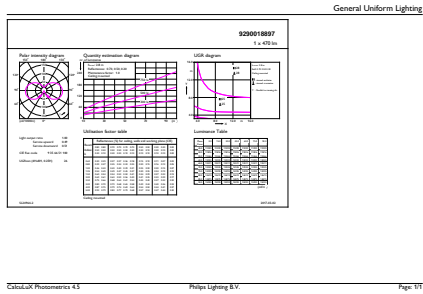

CorePro LED kaars- en kogellampen - Glas

Fotometrische gegevens

General uniform lighting

Levensduur