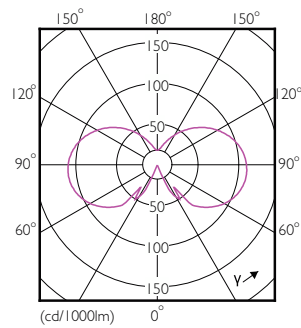

## Maatschets

CorePro LEDCandleND4.3-40W E14 827B35CLG

Product	D	C
CorePro LEDCandleND4.3-40W E14 827B35CLG	35 mm	97 mm

## Fotometrische gegevens

Spectral Power Distribution Colour

Light Distribution Diagram