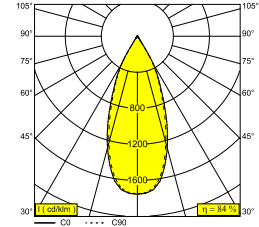

[Bekijk op website](#)

Algemene info

LOCATIE	binnen
INSTALLATIE	Plafond Inbouw
ZAAGMAAT/OPENING (MM)	rond - 76
INBOUWDIEPTE (MM)	90
DIKTE MONTAGEOPPERVLAK (MM)	min.5
STOF EN WATERDICHTHEID	IP20
GEWICHT (KG)	0.2
RICHTBAARHEID	0° tot 20° zwenkbaar
INFO	REFLECTOR WFL-37° EXCL.LED POWER SUPPLY 350-500mA-DC

Elektrische info

KLASSE	III
ENERGIE KLASSE	E

Info lichtbron

Lightsource Name	LED
Lichtbron	LED array 5,8-8,6W / CRI>90 (R9: 60) / 2700K / 702-974lm
TM-30-15 Waarden	Rf: 89 / Rg: 100
SDCM	SDCM1
Risk-groep	RG1
LM80	L90B10 > 50000
LED techniek (lichtbron)	974lm // 8,6W // 113lm/W
LED techniek (toestel)	823lm // 10W // 83lm/W

Benodigdheden

LED POWER SUPPLY 350 / 500mA-DC DIM

Opties

PLASTERKIT 101