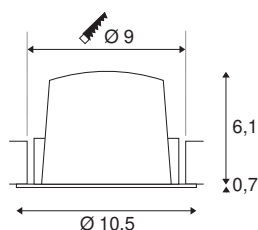

## INFORMATIONS TECHNIQUES

N° art.	1003909
Nombre de sorties lumineuses différentes	1
Code IP	IP 20 / IP 44
Classe de résistance aux chocs	IK 02
Résistance au choc	0.2 Joule
Montage	Encastré
Infos de montage	Plafond
Courant / tension secondaire	500 mA
Indice de protection	III
Wattage	17.55 W
Température ambiante min.	-20 °C
Température ambiante max.	40 °C
Lumen	1660 lm
Température de couleur	4000 Kelvin
Angle faisceau	55 °
Coloris	blanc
CRI	90
UGR ≤	19
Caractéristiques LXXBXX	L80B50
Durée de vie	50000 h
Répartition de l'intensité lumineuse	rotosymétrique
Faisceau lumineux	direct

Risk Group	1
Hauteur	6.8 cm
Diamètre	10.5 cm
Poids net	0.24 kg
Poids brut	0.28 kg
Forme de la découpe	rond
Profondeur d'encastrement	7.5 cm
Diamètre d'encastrement	9 cm
BIG WHITE, page	32