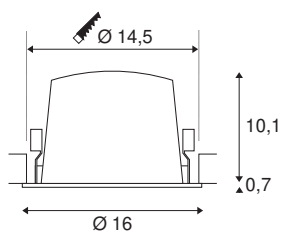

NUMINOS® DL XL

indoor led plafondbouwarmatuur zwart/chroom
2700K 20°

Design, technologie en functie in perfectie: NUMINOS is het armatuursysteem van SLV dat alles combineert. De verschillende downlights en spots maken duizend verlichtingsontwerpen mogelijk. Zoals bij de NUMINOS® DL XL plafondbouwarmatuur, die indruk maakt door zijn hoogwaardige afwerking en licht. Ideaal voor een harmonieuze, moderne en ruimtebesparende verlichting die het accent op voorwerpen of de ruimte richt. De plafondbouwarmatuur overtuigt met een opgenomen vermogen van 37,4 Watt, een lichtsterkte van 3400 Lumen, een kleurtemperatuur van 2700 Kelvin en een kleurweergave-index van 90. De installatie is dan ook nog een fluitje van een cent. Wanneer kiest u voor NUMINOS® van SLV?

TECHNISCHE GEGEVENS

Art.nr.:	1003987
Aantal verschillende lichtopeningen	1
Secundaire stroom/spanning	1050mA
Hoogte	10.8 cm
Diameter	16 cm
Inbouwdiameter	14.5 cm
Inbouwdiepte	11.5 cm
Nettogewicht	0.703 kg
Brutogewicht	0.885 kg
IP-code	IP 20 / IP 44
Beschermingsklasse	III
Schokbestendigheidsklasse	IK02
Schokbestendigheid	0,2 Joule
Montage	inbouw
Montagebeschrijving	plafond
Wattage	37.4 W
Lumen	3400 lm
Lichtkleurtemperatuur	2700 Kelvin
Stralingshoek	20 °
Kleur	zwart
CRI	90
UGR ≤	19