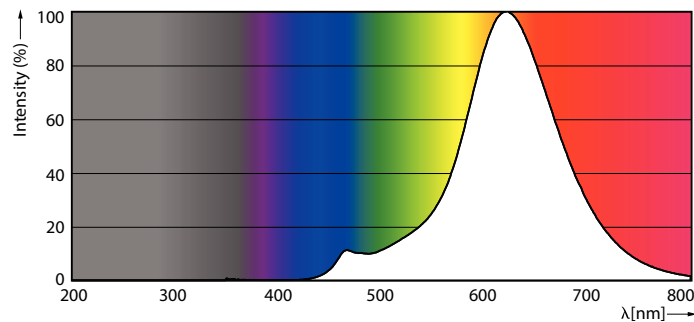

Fotometrische gegevens

Spectral Power Distribution Colour - MAS VLE LEDBulbD4-25W E27 A60 GOLD SP G

General uniform lighting - MAS VLE LEDBulbD4-25W E27 A60 GOLD SP G