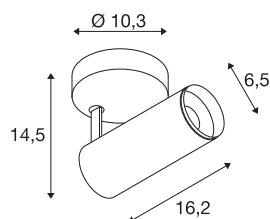

NUMINOS® SPOT DALI S

indoor led plafondopbouwarmatuur zwart/zwart 2700K 60°

Het NUMINOS armatuursysteem van SLV combineert op vakkundige wijze functie, design en technologie. Zo kunt u met verschillende downlights en spots duizend mogelijkheden voor lichtontwerp ervaren. Ook met de NUMINOS® SPOT DALI S indoor plafondopbouwarmatuur, die overtuigt door de beste afwerking en lichtkwaliteit. De spot is perfect voor gerichte accentverlichting of zelfs verlichting van grotere gebieden. De plafondinbouwarmatuur overtuigt met een opgenomen vermogen van 10,42 Watt, een lichtsterkte van 980 Lumen, een kleurtemperatuur van 2700 Kelvin en een kleurweergave-index van 90. De installatie is dan ook nog een fluitje van een cent. Wanneer kiest u voor de modulaire variant van SLV?

TECHNISCHE GEGEVENS

Art.nr.	1004388
Draai- of zwenkbaar	Draai- en kantelbaar
Montage	opbouw
Montagebeschrijving	plafond,wand
dimbaar	Ja
Dimtechnologie	DALI
Primaire nominale spanning	220-240V ~50/60Hz
Secundaire stroom/spanning	250 mA
Beschermingsklasse	I
Wattage	10.42 W
minimale omgevingstemperatuur	-20 °C
maximale omgevingstemperatuur	40 °C
Aantal armaturen bij LS B16A	72
Aantal armaturen bij LS C16A	122
Niveau van inschakelstroom	52 A
Duur van inschakelstroom	1 µs
Lumen	980 lm
Lichtkleurtemperatuur	2700 Kelvin
Stralingshoek	60 °
Kleur	zwart
CRI	90
UGR ≤	19

Lichtbron

791819	
--------	---

Toebehoren

1006167	NUMINOS® S , Frontring wit
---------	----------------------------

LXXBXX-gegevens	L80B50
Levensduur	50000 h
Lichtsterkteverdeling	rotatiesymmetrisch
Lichtuitlaat	direct
Risk Group	1
Lengte	16.2 cm
Hoogte	14.5 cm
Diameter	6.5 cm
Nettogewicht	0.66 kg
Brutogewicht	0.95 kg
BIG WHITE pagina	100