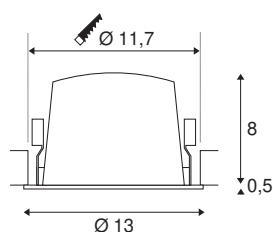

TECHNISCHE GEGEVENS

Art.nr.:	1003961
Aantal verschillende lichtopeningen	1
Secundaire stroom/spanning	700mA
Hoogte	8.5 cm
Diameter	13 cm
Inbouwdiameter	11.7 cm
Inbouwdiepte	9 cm
Nettogewicht	0.465 kg
Brutogewicht	0.525 kg
IP-code	IP 20 / IP 44
Beschermingsklasse	III
Schokbestendigheidsklasse	IK02
Schokbestendigheid	0,2 Joule
Montage	inbouw
Montagebeschrijving	plafond
Wattage	25.41 W
Lumen	2350 lm
Lichtkleurtemperatuur	4000 Kelvin
Stralingshoek	20 °
Kleur	zwart
CRI	90
UGR ≤	22