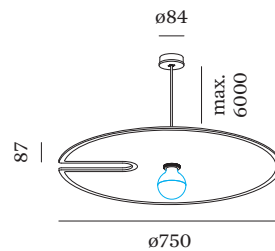

max. 15.0 W

ELEKTRISCH

220 - 240 V

Klasse I

FYSISCH

Diameter 750 mm

Hoogte 87 mm

1,34 kg

incl. 6.0 m ophangstelsel

Ronde plafond-/wandarmatuur geïntegreerd in een akoestisch element van hoogwaardig PET-vilt met geluidsabsorberende eigenschappen; oppervlak Vilten Kalksteen; lampfitting E27; lamptype G95; max. 15W; 220 - 240 V; beschermingsgraad IP20; PC1; lamp niet inbegrepen;