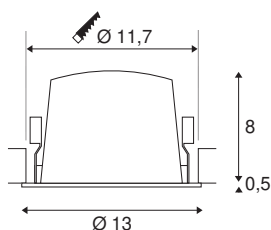

INFORMATIONS TECHNIQUES

N° art.	1003930
Nombre de sorties lumineuses différentes	1
Code IP	IP 20 / IP 44
Classe de résistance aux chocs	IK 02
Résistance au choc	0.2 Joule
Montage	Encastré
Infos de montage	Plafond
Courant / tension secondaire	700 mA
Indice de protection	III
Wattage	25.41 W
Température ambiante min.	-20 °C
Température ambiante max.	40 °C
Lumen	2150 lm
Température de couleur	2700 Kelvin
Angle faisceau	40 °
Coloris	blanc
CRI	90
UGR ≤	19
Caractéristiques LXXBXX	L80B50
Durée de vie	50000 h
Répartition de l'intensité lumineuse	rotosymétrique
Faisceau lumineux	direct

Risk Group	1
Hauteur	8.5 cm
Diamètre	13 cm
Poids net	0.465 kg
Poids brut	0.525 kg
Forme de la découpe	rond
Profondeur d'encastrement	9 cm
Diamètre d'encastrement	11.7 cm
BIG WHITE, page	34