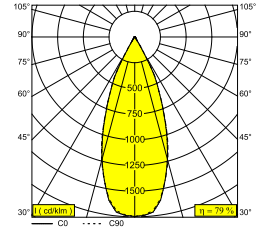

MINI PARTOU IP 92737 B-B

25211 9230 B-B

BESCHIKBAAR IN

ZWART-ZWART 25211 9230 B-B

ZWART-DONKER CHROOM 25211 9230 B-DC

WIT-WIT 25211 9230 W-W

 [Bekijk op website](#)

Algemene info

LOCATIE	binnen
INSTALLATIE	Plafond Inbouw
ZAAGMAAT/OPENING (MM)	rond - 64
INBOUWDIEPTE (MM)	85
DIKTE MONTAGEOPPERVLAK (MM)	min.5
STOF EN WATERDICHTHEID	IP44/20
GEWICHT (KG)	0.2
RICHTBAARHEID	niet richtbaar
INFO	REFLECTOR WFL-37° EXCL.LED POWER SUPPLY 350-500mA-DC