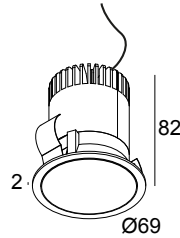

MINI PARTOU IP 92737 B-B

25211 9230 B-B

BESCHIKBAAR IN

ZWART-ZWART 25211 9230 B-B

ZWART-DONKER CHROOM 25211 9230 B-DC

WIT-WIT 25211 9230 W-W

 [Bekijk op website](#)

Algemene info

LOCATIE	binnen
INSTALLATIE	Plafond Inbouw
ZAAGMAAT/OPENING (MM)	rond - 64
INBOUWDIEPTE (MM)	85
DIKTE MONTAGEOPPERVLAK (MM)	min.5
STOF EN WATERDICHTHEID	IP44/20
GEWICHT (KG)	0.2
RICHTBAARHEID	niet richtbaar
INFO	REFLECTOR WFL-37° EXCL.LED POWER SUPPLY 350-500mA-DC