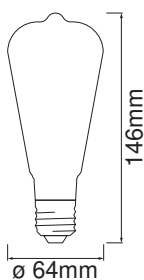

Fotometrische gegevens

Lichtkleur	Comfort warm wit
Lichtstroom einde nominale leven	0.93
Standaardafwijking van kleurproeven	≤ 6 sdc _m
Nominale lichtstroom	680 lm
Lichtstroom	680 lm
Lichtstroom efficiëntie	113 lm/W
Bereik regelb. kleurtemp.	2400 K
Kleurtemperatuur	2400 K
Kleurweergave-index Ra	80
Flikkerwaarde Pst LM	<1.0
Stroboscoopeffect waarde SVM	<0.4

Lichttechnische gegevens

Opstarttijd	< 0.5 s
-------------	---------

AFMETINGEN & GEWICHT

Product gewicht	46,00 g
Diameter	64,00 mm
Maximale diameter	64 mm
Lengte	143,00 mm
Breedte (incl. ronde armaturen)	64.00 mm
Hoogte (incl. cylin. armaturen)	64.00 mm
Buitenkolf [PICOS]	ST64

DOWNLOADS

Documenten en certificaten

Installation guide

Declarations Of Conformity CE

Fotometrische- en lichtontwerpbestanden

Spectral power distribution

LOGISTIEKE GEGEVENS

Productcode	Verpakkingseenheid (stuks per verpakking)	Afmetingen (lengte x breedte x hoogte)	Brutogewicht	Volume
4058075729223	Vouwdoos 1	111 mm x 114 mm x 169 mm	121.00 g	2.14 dm ³
4058075729230	Verzenddoos 4	243 mm x 238 mm x 185 mm	644.00 g	10.70 dm ³