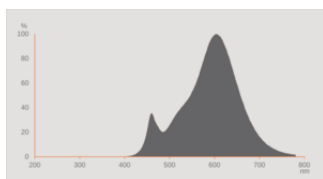

Fotometrische gegevens

Lichtkleur	Comfort warm wit
Lichtstroom einde nominale leven	0.93
Standaardafwijking van kleurproeven	≤ 6 sdc _m
Nominale lichtstroom	680 lm
Lichtstroom	680 lm
Lichtstroom efficiëntie	113 lm/W
Bereik regelb. kleurtemp.	2400 K
Kleurtemperatuur	2400 K
Kleurweergave-index Ra	80
Flikkerwaarde Pst LM	<1.0
Stroboscoopeffect waarde SVM	<0.4

Lichttechnische gegevens

Opstarttijd	< 0.5 s
-------------	---------

AFMETINGEN & GEWICHT

Product gewicht	46,00 g
Diameter	64,00 mm
Maximale diameter	64 mm
Lengte	143,00 mm
Breedte (incl. ronde armaturen)	64.00 mm
Hoogte (incl. cylin. armaturen)	64.00 mm
Buitenkolf [PICOS]	ST64