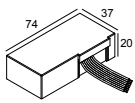

PLAT-OH! TRIMLESS 93023 W

29513 9310 W

TERMINEZ VOTRE SPÉCIFICATION

les alimentations led

#

300 48 350 ED1 LED POWER CONVERTER 48V-DC to 350 mA-DC / 15W DIM1

1->2

300 48 350 ED5 LED POWER CONVERTER 48V-DC to 350 mA-DC / 15W DIM5