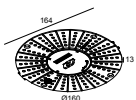

PLAT-OH! TRIMLESS 93023 W

29513 9310 W

21032 0305

LED POWER CONVERTER 48V-DC to 500 mA-DC / 22W DIM5

1->2

kit de montage

29510 0020

MOUNTING KIT PLAT-OH! TRIMLESS