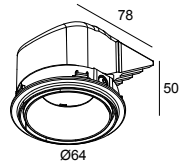

PLAT-OH! TRIMLESS 93023 W

29513 9310 W

DISPONIBLE EN
NOIR 29513 9310 B
COULEUR OR 29513 9310 GC
BLANC 29513 9310 W

 [Voir sur le site Web](#)

Informations générales

EMPLACEMENT	interieur
INSTALLATION	Plafond Encastré
FORME / TAILLE DE DÉCOUPE (MM)	circulaire - ØKIT
PROFONDEUR D'ENCASTREMENT (MM)	55
PROTECTION CONTRE LA PÉNÉTRATION	IP20
POIDS (KG)	0.2
ORIENTATION	0° à 30° inclinable
INFORMATIONS	REFLECTOR FL-23° EXCL.LED POWER SUPPLY 500mA-DC

Conditions

MOUNTING KIT PLAT-OH! TRIMLESS
 LED POWER SUPPLY 350 / 500mA-DC

Pour des instructions d'installation détaillées, veuillez consulter le manuel: [29513_XXX0_HAND.pdf](#)

PLAT-OH! TRIMLESS 93023 W