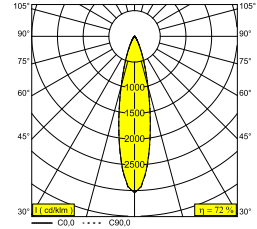

PLAT-OH! TRIMLESS 93023 W

29513 9310 W

DISPONIBLE EN
NOIR 29513 9310 B
COULEUR OR 29513 9310 GC
BLANC 29513 9310 W

 [Voir sur le site Web](#)

Informations générales

EMPLACEMENT	interieur
INSTALLATION	Plafond Encastré
FORME / TAILLE DE DÉCOUPE (MM)	circulaire - ØKIT
PROFONDEUR D'ENCASTREMENT (MM)	55
PROTECTION CONTRE LA PÉNÉTRATION	IP20
POIDS (KG)	0.2
ORIENTATION	0° à 30° inclinable
INFORMATIONS	REFLECTOR FL-23° EXCL.LED POWER SUPPLY 500mA-DC

Informations électriques

CLASSE	III
CLASSE D'ÉNERGIE	E

Info Source lumineuse

Lightsource Name	LED
Source de lumière	LED array 5,8-8,6W / CRI>90 (R9: 52) / 3000K / 787-1089lm
Valeurs TM-30	Rf: 90 / Rg: 99
SDCM	SDCM1
Groupe de risque	RG1
LM80	L90B10 > 50000
Techniques LED (source lumineuse)	1089lm // 8,6W // 127lm/W
Techniques LED (luminaire)	783lm // 10W // 79lm/W