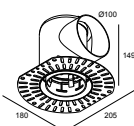

ENTERO RD-S TRIMLESS IP TW 94020 B

28472 9020 B

TERMINEZ VOTRE SPÉCIFICATION

les alimentations led

#

21012 0355 LED POWER SUPPLY 500mA-DC 2CH TW DIM5

1->2

kit de montage

28400 0010 MOUNTING KIT ENTERO RD-S O.F.A.

kit de montage plafond tendu

28400 0070 MOUNTING KIT ENTERO RD-S CSC

28400 0130 MOUNTING KIT ENTERO RD-S WSC

kit de montage - side air + light

29810 0100 MOUNTING KIT SIDE AIR ONLY 1

29810 0110 MOUNTING KIT SIDE AIR 105

ENTERO RD-S TRIMLESS IP TW 94020 B

28472 9020 B

kit de montage - top air only

29810 0200 MOUNTING KIT TOP AIR ONLY 1

kit de montage - no air

29810 0120 MOUNTING KIT NO AIR 105