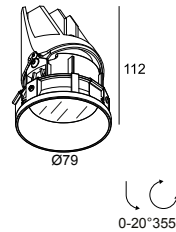

ENTERO RD-S TRIMLESS IP TW 94020 B

28472 9020 B

DISPONIBLE EN
NOIR 28472 9020 B
COULEUR OR 28472 9020 GC
BLANC 28472 9020 W

 [Voir sur le site Web](#)

Informations générales	
EMPLACEMENT	interieur
INSTALLATION	Plafond Encastré
FORME / TAILLE DE DÉCOUPE (MM)	circulaire - Ø KIT
PROFONDEUR D'ENCASTREMENT (MM)	115
PROTECTION CONTRE LA PÉNÉTRATION	IP44/20
POIDS (KG)	0.245
ORIENTATION	0° à 20° inclinable, 355° rotatif
INFORMATIONS	REFLECTOR FL-20° EXCL.LED POWER SUPPLY 500mA-DC TW - (DALI DT8)

Conditions	
MOUNTING KIT ENTERO ROUND S	
MOUNTING KIT AIR 105	
LED POWER SUPPLY 500mA-DC TW	

ENTERO RD-S TRIMLESS IP TW 94020 B

28472 9020 B

Pour des instructions d'installation détaillées, veuillez consulter le manuel: [28472_XXX0_HAND.pdf](#)