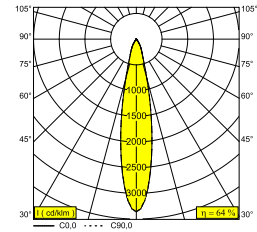

ENTERO RD-S TRIMLESS IP TW 94020 B

28472 9020 B

DISPONIBLE EN
NOIR 28472 9020 B
COULEUR OR 28472 9020 GC
BLANC 28472 9020 W

 [Voir sur le site Web](#)

Informations générales	
EMPLACEMENT	interieur
INSTALLATION	Plafond Encastré
FORME / TAILLE DE DÉCOUPE (MM)	circulaire - Ø KIT
PROFONDEUR D'ENCASTREMENT (MM)	115
PROTECTION CONTRE LA PÉNÉTRATION	IP44/20
POIDS (KG)	0.245
ORIENTATION	0° à 20° inclinable, 355° rotatif
INFORMATIONS	REFLECTOR FL-20° EXCL.LED POWER SUPPLY 500mA-DC TW - (DALI DT8)

Informations électriques	
CLASSE	III
CLASSE D'ÉNERGIE	E

Info Source lumineuse	
Lightsource Name	LED
Source de lumière	LED array 9W / CRI>90 (R9: 50) / 1800K-4000K / 979lm
Valeurs TM-30	Rf: 89 / Rg: 100
SDCM	SDCM2
Groupe de risque	RG1
LM80	L90B10 > 50000
Techniques LED (source lumineuse)	979lm // 9W // 109lm/W
Techniques LED (luminaire)	623lm // 10W // 60lm/W