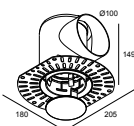

ENTERO RD-S TRIMLESS IP TW 94020 B

28472 9020 B

TERMINEZ VOTRE SPÉCIFICATION

les alimentations led

#

21012 0355 LED POWER SUPPLY 500mA-DC 2CH TW DIM5

1->2

kit de montage

28400 0010 MOUNTING KIT ENTERO RD-S O.F.A.

kit de montage plafond tendu

28400 0070 MOUNTING KIT ENTERO RD-S CSC

28400 0130 MOUNTING KIT ENTERO RD-S WSC

kit de montage - side air + light

29810 0100 MOUNTING KIT SIDE AIR ONLY 1

29810 0110 MOUNTING KIT SIDE AIR 105

ENTERO RD-S TRIMLESS IP TW 94020 B

28472 9020 B

kit de montage - top air only

29810 0200 MOUNTING KIT TOP AIR ONLY 1

kit de montage - no air

29810 0120 MOUNTING KIT NO AIR 105