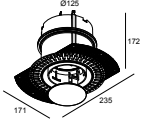

ENTERO RD-S TRIMLESS IP TW 94020 B

28472 9020 B

TERMINEZ VOTRE SPÉCIFICATION

les alimentations led

#

21012 0355 LED POWER SUPPLY 500mA-DC 2CH TW DIM5

1->2

kit de montage

28400 0010 MOUNTING KIT ENTERO RD-S O.F.A.

kit de montage plafond tendu

28400 0070 MOUNTING KIT ENTERO RD-S CSC

28400 0130 MOUNTING KIT ENTERO RD-S WSC

kit de montage - side air + light

29810 0100 MOUNTING KIT SIDE AIR ONLY 1

29810 0110 MOUNTING KIT SIDE AIR 105

ENTERO RD-S TRIMLESS IP TW 94020 B

28472 9020 B

kit de montage - top air only

29810 0200 MOUNTING KIT TOP AIR ONLY 1

kit de montage - no air

29810 0120 MOUNTING KIT NO AIR 105