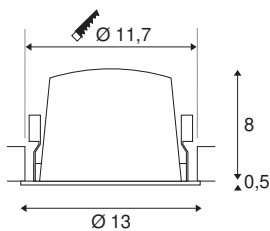

TECHNISCHE GEGEVENS

Art.nr.:	1003963
Aantal verschillende lichtopeningen	1
Secundaire stroom/spanning	700mA
Hoogte	8.5 cm
Diameter	13 cm
Inbouwdiameter	11.7 cm
Inbouwdiepte	9 cm
Nettogewicht	0.465 kg
Brutogewicht	0.525 kg
IP-code	IP 20 / IP 44
Beschermingsklasse	III
Schokbestendigheidsklasse	IK02
Schokbestendigheid	0,2 Joule
Montage	inbouw
Montagebeschrijving	plafond
Wattage	25.41 W
Lumen	2350 lm
Lichtkleurtemperatuur	4000 Kelvin
Stralingshoek	20 °
Kleur	zwart
CRI	90
UGR ≤	19