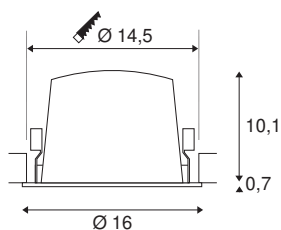

## INFORMATIONS TECHNIQUES

|  |                |
|--|----------------|
| N° art.                                  | 1004053        |
| Nombre de sorties lumineuses différentes | 1              |
| Code IP                                  | IP 20 / IP 44  |
| Classe de résistance aux chocs           | IK 02          |
| Résistance au choc                       | 0.2 Joule      |
| Montage                                  | Encastré       |
| Infos de montage                         | Plafond        |
| Courant / tension secondaire             | 1050 mA        |
| Indice de protection                     | III            |
| Wattage                                  | 37.4 W         |
| Température ambiante min.                | -20 °C         |
| Température ambiante max.                | 40 °C          |
| Lumen                                    | 3750 lm        |
| Température de couleur                   | 4000 Kelvin    |
| Angle faisceau                           | 55 °           |
| Coloris                                  | blanc          |
| CRI                                      | 90             |
| UGR ≤                                    | 19             |
| Caractéristiques LXXBXX                  | L80B50         |
| Durée de vie                             | 50000 h        |
| Répartition de l'intensité lumineuse     | rotosymétrique |
| Faisceau lumineux                        | direct         |

|                           |          |
|---------------------------|----------|
| Risk Group                | 1        |
| Hauteur                   | 10.8 cm  |
| Diamètre                  | 16 cm    |
| Poids net                 | 0.715 kg |
| Poids brut                | 0.87 kg  |
| Forme de la découpe       | rond     |
| Profondeur d'encastrement | 11.5 cm  |
| Diamètre d'encastrement   | 14.5 cm  |
| BIG WHITE, page           | 36       |