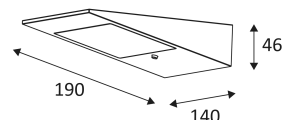

RAMA W

- Vierkant verlichtingsarmatuur met zonnecellen en oplaadbare batterij.
- Werkt enkel bij intensiteit omgevingslicht lager dan 20 Lux.
- Met schakelaar en 180° HF-sensor, detectiebereik max. 6m.
- Twee verlichtingsniveaus na detectie, 195 lumen gedurende 30 seconden daarna 30 lumen met een autonomie van 15 uur.
- Laadtijd 6 tot 8 uur in volle zon.