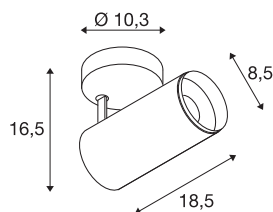

## NUMINOS® SPOT DALI M

indoor led plafondopbouwarmatuur wit/zwart 3000K 36°

Design, technologie en functie in perfectie: NUMINOS is het armatuursysteem van SLV dat alles combineert. De verschillende downlights en spots maken duizend verlichtingsontwerpen mogelijk. Ook met de NUMINOS® SPOT DALI M indoor plafondopbouwarmatuur, die overtuigt door de beste afwerking en lichtkwaliteit. Op die manier kunt u een hoogwaardige verlichting van grotere gebieden creëren of de spot gebruiken voor gerichte verlichting. De plafondinbouwarmatuur overtuigt met een opgenomen vermogen van 20,1 Watt, een lichtsterkte van 1970 Lumen, een kleurtemperatuur van 3000 Kelvin en een kleurweergave-index van 90. De eenvoudige installatie is nog slechts een formaliteit. Wanneer kiest u voor de modulaire variant van SLV?

## TECHNISCHE GEGEVENS

Art.nr.	1004495
Draai- of zwenkbaar	Draai- en kantelbaar
Montage	opbouw
Montagebeschrijving	plafond
dimbaar	Ja
Dimtechnologie	DALI
Primaire nominale spanning	220-240V ~50/60Hz
Secundaire stroom/spanning	500 mA
Beschermingsklasse	I
Wattage	20.1 W
minimale omgevingstemperatuur	-20 °C
maximale omgevingstemperatuur	30 °C
Aantal armaturen bij LS B16A	8
Aantal armaturen bij LS C16A	16
Niveau van inschakelstroom	10 A
Duur van inschakelstroom	30 µs
Lumen	1970 lm
Lichtkleurtemperatuur	3000 Kelvin
Stralingshoek	36 °
Kleur	wit
CRI	90
UGR ≤	13

## Toebehoren

1006168	NUMINOS® M , Frontring wit
---------	----------------------------

LXXBXX-gegevens	L80B50
Levensduur	50000 h
Lichtsterkteverdeling	rotatiesymmetrisch
Lichtuitlaat	direct
Risk Group	1
Lengte	18.5 cm
Hoogte	16.5 cm
Diameter	8.5 cm
Nettogewicht	0.89 kg
Brutogewicht	1.19 kg
BIG WHITE pagina	100