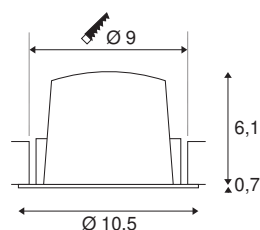

TECHNISCHE GEGEVENS

Art.nr.:	1003879
Aantal verschillende lichtopeningen	1
Secundaire stroom/spanning	500mA
Hoogte	6.8 cm
Diameter	10.5 cm
Inbouwdiameter	9 cm
Inbouwdiepte	7.5 cm
Nettogewicht	0.205 kg
Brutogewicht	0.219 kg
IP-code	IP 20 / IP 44
Beschermingsklasse	III
Schokbestendigheidsklasse	IK02
Schokbestendigheid	0,2 Joule
Montage	inbouw
Montagebeschrijving	plafond
Wattage	17.55 W
Lumen	1550 lm
Lichtkleurtemperatuur	3000 Kelvin
Stralingshoek	20 °
Kleur	wit
CRI	90
UGR ≤	19