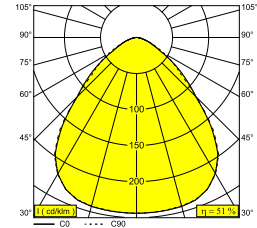

DIRO SBL M 83 W

202 296 83 W

DISPONIBLE EN
NOIR 202 296 83 B
BLANC 202 296 83 W

 [Voir sur le site Web](#)

Informations générales

EMPLACEMENT	interieur
INSTALLATION	Plafond Encastré
FORME / TAILLE DE DÉCOUPE (MM)	circulaire - 156
PROFONDEUR D'ENCASTREMENT (MM)	70
ÉPAISSEUR DE LA SURFACE DE MONTAGE (MM)	max.25
PROTECTION CONTRE LA PÉNÉTRATION	IP43/20
POIDS (KG)	0.6
ORIENTATION	non réglable
INFORMATIONS	INCL.LED POWER SUPPLY 350mA-DC INCL.PC SBL