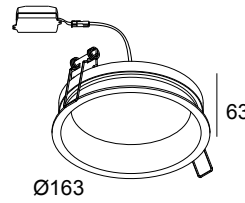

DIRO SBL M 83 W

202 296 83 W

DISPONIBLE EN
NOIR 202 296 83 B
BLANC 202 296 83 W

 [Voir sur le site Web](#)

Informations générales

EMPLACEMENT	interieur
INSTALLATION	Plafond Encastré
FORME / TAILLE DE DÉCOUPE (MM)	circulaire - 156
PROFONDEUR D'ENCASTREMENT (MM)	70
ÉPAISSEUR DE LA SURFACE DE MONTAGE (MM)	max.25
PROTECTION CONTRE LA PÉNÉTRATION	IP43/20
POIDS (KG)	0.6
ORIENTATION	non réglable
INFORMATIONS	INCL.LED POWER SUPPLY 350mA-DC INCL.PC SBL