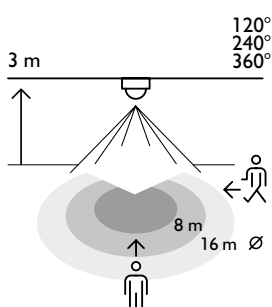

white

alu

black

brown

4 year warranty

Technische gegevens

Referentiecode	351-265x0 (white) / 351-265x1(alu)/ 351-265x2(black) / 351-265x3(brown)
Afmetingen (HxBxD)	112 x 105 x 148 mm
Voedingsspanning	230 Vac \pm 10 %, 50 - 60 Hz
Verbruik	< 0.25 W
Relaiscontact	NO (max. 8,7A), potentiaalvrij
Maximale belasting gloeilampen / 230V-halogenelampen	2000 W
Maximale belasting laagspanningshalogenelampen	1000 VA
Maximale belasting (niet-gecompenseerde) fluorescentielampen	1000 VA
Maximale belasting spaarlampen (CFLi)	300 W
Maximale belasting ledlampen 230 V	300 W
Draadingang	2,5 mm ²
Detectiehoek	120° (351-2655x), 240° (351-2656x), 300° (351-2657x)
Detectiebereik IR	max. 16 m bij 3 m hoogte
Lichtgevoeligheid	5 – 2000 lux
Uitschakelvertraging	10 s – 20 min
Beschermingsgraad	IP54
Montagehoogte	2 – 5 m
Omgevingstemperatuur	-20 – 50 °C
Montage	opbouw
Aantal kanalen	1 kanaal
Markering	CE

Afmetingen

Instellingen

Aansluitschema's

Detectiegebied

120°	240°	360°
2 m	8 m	16 m
3 m	8 m	16 m
4 m	8 m	16 m
5 m	8 m	16 m