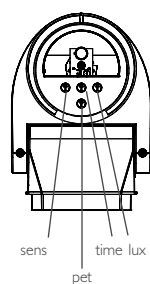

white

alu

black

brown

4 year warranty

Technische gegevens

Referentiecode	351-265x0 (white) / 351-265x1(alu)/ 351-265x2(black) / 351-265x3(brown)
Afmetingen (HxBxD)	112 x 105 x 148 mm
Voedingsspanning	230 Vac \pm 10 %, 50 - 60 Hz
Verbruik	< 0.25 W
Relaiscontact	NO (max. 8,7A), potentiaalvrij
Maximale belasting gloeilampen / 230V-halogenelampen	2000 W
Maximale belasting laagspanningshalogenelampen	1000 VA
Maximale belasting (niet-gecompenseerde) fluorescentielampen	1000 VA
Maximale belasting spaarlampen (CFLi)	300 W
Maximale belasting ledlampen 230 V	300 W
Draadingang	2,5 mm ²
Detectiehoek	120° (351-2655x), 240° (351-2656x), 300° (351-2657x)
Detectiebereik IR	max. 16 m bij 3 m hoogte
Lichtgevoeligheid	5 – 2000 lux
Uitschakelvertraging	10 s – 20 min
Beschermingsgraad	IP54
Montagehoogte	2 – 5 m
Omgevingstemperatuur	-20 – 50 °C
Montage	opbouw
Aantal kanalen	1 kanaal
Markering	CE

Afmetingen

Instellingen

Aansluitschema's

Detectiegebied

120°	240°	360°
2 m	8 m	16 m
3 m	8 m	16 m
4 m	8 m	16 m
5 m	8 m	16 m