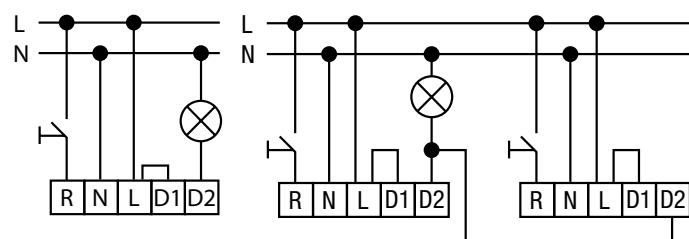

white

alu

black

brown

4 year warranty

Technische gegevens

Referentiecode	351-265x0 (white) / 351-265x1(alu)/ 351-265x2(black) / 351-265x3(brown)
Afmetingen (HxBxD)	112 x 105 x 148 mm
Voedingsspanning	230 Vac \pm 10 %, 50 - 60 Hz
Verbruik	< 0.25 W
Relaiscontact	NO (max. 8,7A), potentiaalvrij
Maximale belasting gloeilampen / 230V-halogenelampen	2000 W
Maximale belasting laagspanningshalogenelampen	1000 VA
Maximale belasting (niet-gecompenseerde) fluorescentielampen	1000 VA
Maximale belasting spaarlampen (CFLi)	300 W
Maximale belasting ledlampen 230 V	300 W
Draadingang	2,5 mm ²
Detectiehoek	120° (351-2655x), 240° (351-2656x), 300° (351-2657x)
Detectiebereik IR	max. 16 m bij 3 m hoogte
Lichtgevoeligheid	5 – 2000 lux
Uitschakelvertraging	10 s – 20 min
Beschermingsgraad	IP54
Montagehoogte	2 – 5 m
Omgevingstemperatuur	-20 – 50 °C
Montage	opbouw
Aantal kanalen	1 kanaal
Markering	CE

Accessoires

IR-afstandsbediening gebruiker	351-25315 (bijgeleverd)
IR-afstandsbediening installateur	351-25320
Universele afstandsbediening voor smartphone	350-41936
Hoek montagebeugel	351-10170 (white) / 351-10171 (alu) 351-10172 (black) / 351-10173 (brown)

Afmetingen

Instellingen

Aansluitschema's

Detectiegebied

120°	240°	360°
2 m	8 m	16 m
3 m	8 m	16 m
4 m	8 m	16 m
5 m	8 m	16 m