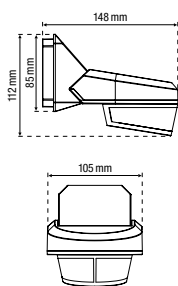

white

alu

black

brown

4 year warranty

Technische gegevens

Referentiecode	351-265x0 (white) / 351-265x1(alu)/ 351-265x2(black) / 351-265x3(brown)
Afmetingen (HxBxD)	112 x 105 x 148 mm
Voedingsspanning	230 Vac \pm 10 %, 50 - 60 Hz
Verbruik	< 0.25 W
Relaiscontact	NO (max. 8,7A), potentiaalvrij
Maximale belasting gloeilampen / 230V-halogenelampen	2000 W
Maximale belasting laagspanningshalogenelampen	1000 VA
Maximale belasting (niet-gecompenseerde) fluorescentielampen	1000 VA
Maximale belasting spaarlampen (CFLi)	300 W
Maximale belasting ledlampen 230 V	300 W
Draadingang	2,5 mm ²
Detectiehoek	120° (351-2655x), 240° (351-2656x), 300° (351-2657x)
Detectiebereik IR	max. 16 m bij 3 m hoogte
Lichtgevoeligheid	5 – 2000 lux
Uitschakelvertraging	10 s – 20 min
Beschermingsgraad	IP54
Montagehoogte	2 – 5 m
Omgevingstemperatuur	-20 – 50 °C
Montage	opbouw
Aantal kanalen	1 kanaal
Markering	CE

Afmetingen

Instellingen

Aansluitschema's

Detectiegebied

120°	240°	360°
2 m	8 m	16 m
3 m	8 m	16 m
4 m	8 m	16 m
5 m	8 m	16 m