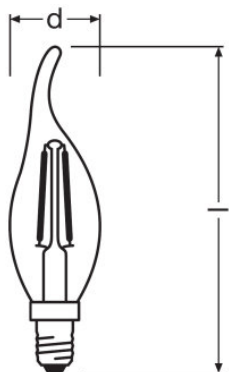

TECHNISCHE DATA

Productomschrijving	Elektrotechnische gegevens		Fotometrische data			Lichttechnische gegevens		Levensduur		
	Nominale vermogen	Nominale spanning	Kleurtemperatuur	Kleurweergave-index Ra	Lichtstroom einde nominale leven [calc.]	Lichtkleur	Opwarmtijd (60 %)	Opstarttijd	Nominale levensduur lamp	Aantal schakelcycli
P RF CLAS BA 40 4 W/827 E14 ¹⁾	4,00 W	220...240 V	2700 K	≥80	0,70	Warm White	< 0,50 s	< 0,5 s	15000 h	100000

Productomschrijving	Aanvullende product data		Vermogen	Certificaten & normen		Land-specifieke indelingen
	Lampvoet	Kwik vrij	Dimbaar	Energie-efficiëntieklasse	Energieverbruik	Internationaal lampcoderingssysteem
P RF CLAS BA 40 4 W/827 E14 ¹⁾	E14	Ja	Nee	A++	4 kWh/1000h	DRBB/C-2/827-220/240-E14-35

¹⁾ Alle technische parameters die gelden voor het hele lamp/Als gevolg van het complexe productieproces voor light-emitting diodes, de typische waarden aangegeven voor de technische LED-parameters zijn puur statistische waarden die niet noodzakelijkerwijs overeenkomen met de werkelijke technische parameters van elk afzonderlijk product, die kan variëren van de typische waarde