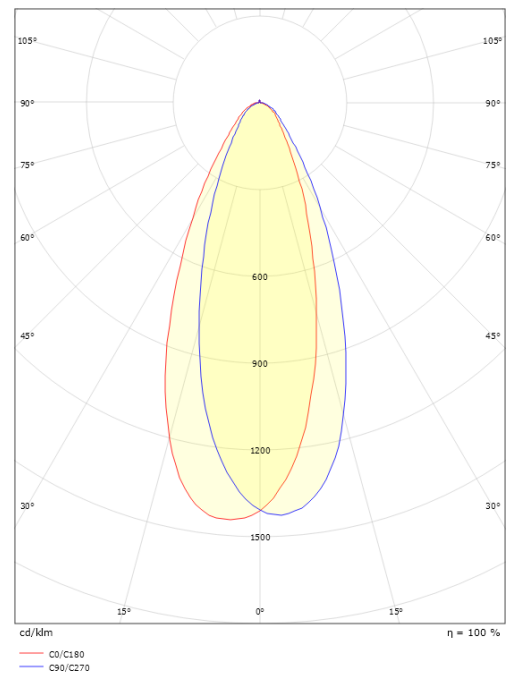

GU10 Wit 360lm 2700K Ra>90

Artikelcode: 830960
EAN: 7021988309605

Elektrisch

System wattage: 6W
Spanning: 220-240V
Max. armaturen per stroomonderbreker: B10: 32, B16: 52, C10: 54, C16: 86

Lichttechniek

Soort lichtbron: LED
Stopcontact: GU10
Luminous flux: 360lm
Werkzaamheid: 60 lm/W
Kleurtemperatuur: 2700K
Kleurweergave (CRI): Ra>90
MacAdams factor: SDCM: 2
levensduur: L70/B50>50,000
Lichtverdeling: Direct
Bundelhoek: 36°

Controle/dimmen

Type: Faseafsnijding

Energie en goedkeuringen

Energie-efficiëntieklasse: G

Materiaal en afwerking

Kleur: Wit (RAL 9003)

Afmetingen

Lengte (mm) L: 65
Breedte (mm) W: 50
Hoogte (mm) H: 50
Gewicht (kg) bruto/netto: 0.065 / 0.0615

Verpakking

Verpakkingsafmetingen (mm): 50 x 50 x 60

7 0 2 1 9 8 8 3 0 9 6 0 5